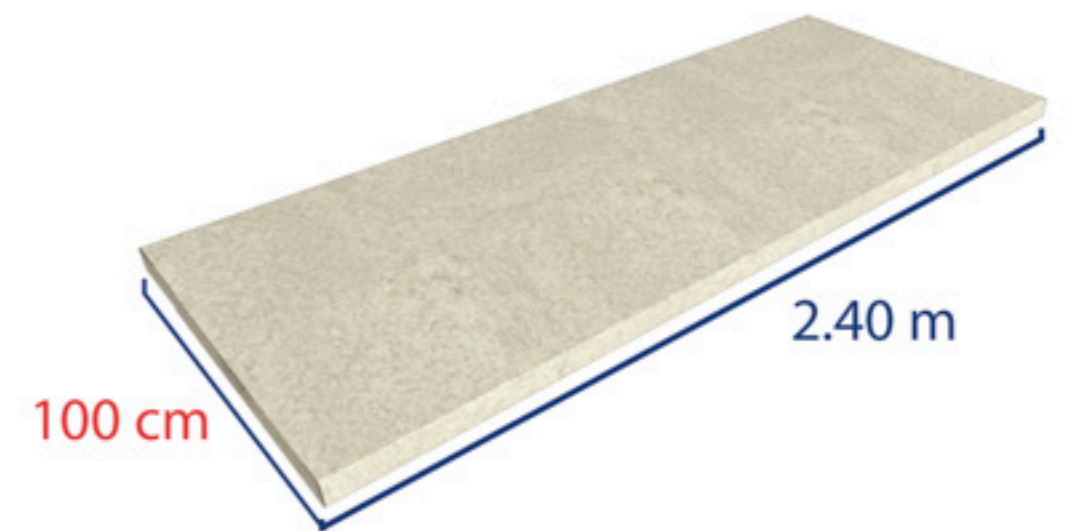

CUENTA CON DOBLE NARIZ, Y SE INSTALA SOBRE MUBLES SIN MURO.
EJEMPLO: COCINAS CON ISLA O PENÍNSULA, COMO LO MUESTRA LA IMAGEN.

Medidas Estándar

Cubiertas

Barras

Medidas Especiales

Cubiertas y Barras

Estilo Contemporáneo

Evitan derrames de líquido al interior de la cubierta.

Encuentra Fisso® laterales derechos e izquierdos por separado.

Largo: 64.5 cm

Decorativos de calidad Evöke®

Disponibles en la medida de 60cm x 240cm en todos los colores de Evöke essence.

Largo: 64.5 cm

Decorativos de calidad Evöke®

Disponibles en la medida de 60cm x 240cm en todos los colores de Evöke fussion.

Decorativos de calidad Evöke®

Disponibles en la medida de 120cm x 120cm.

iKit de Grafetta® de 64.5 cm y 90 cm de ancho!

Decorativos de calidad Evöke®

Disponibles en la medida de 60cm x 240cm en todos los colores de SLIM.

**¡Protección del calor,
que evita el deterioro!**

Disponibles en la medida de 120cm x 120cm.

Estilo Tradicional