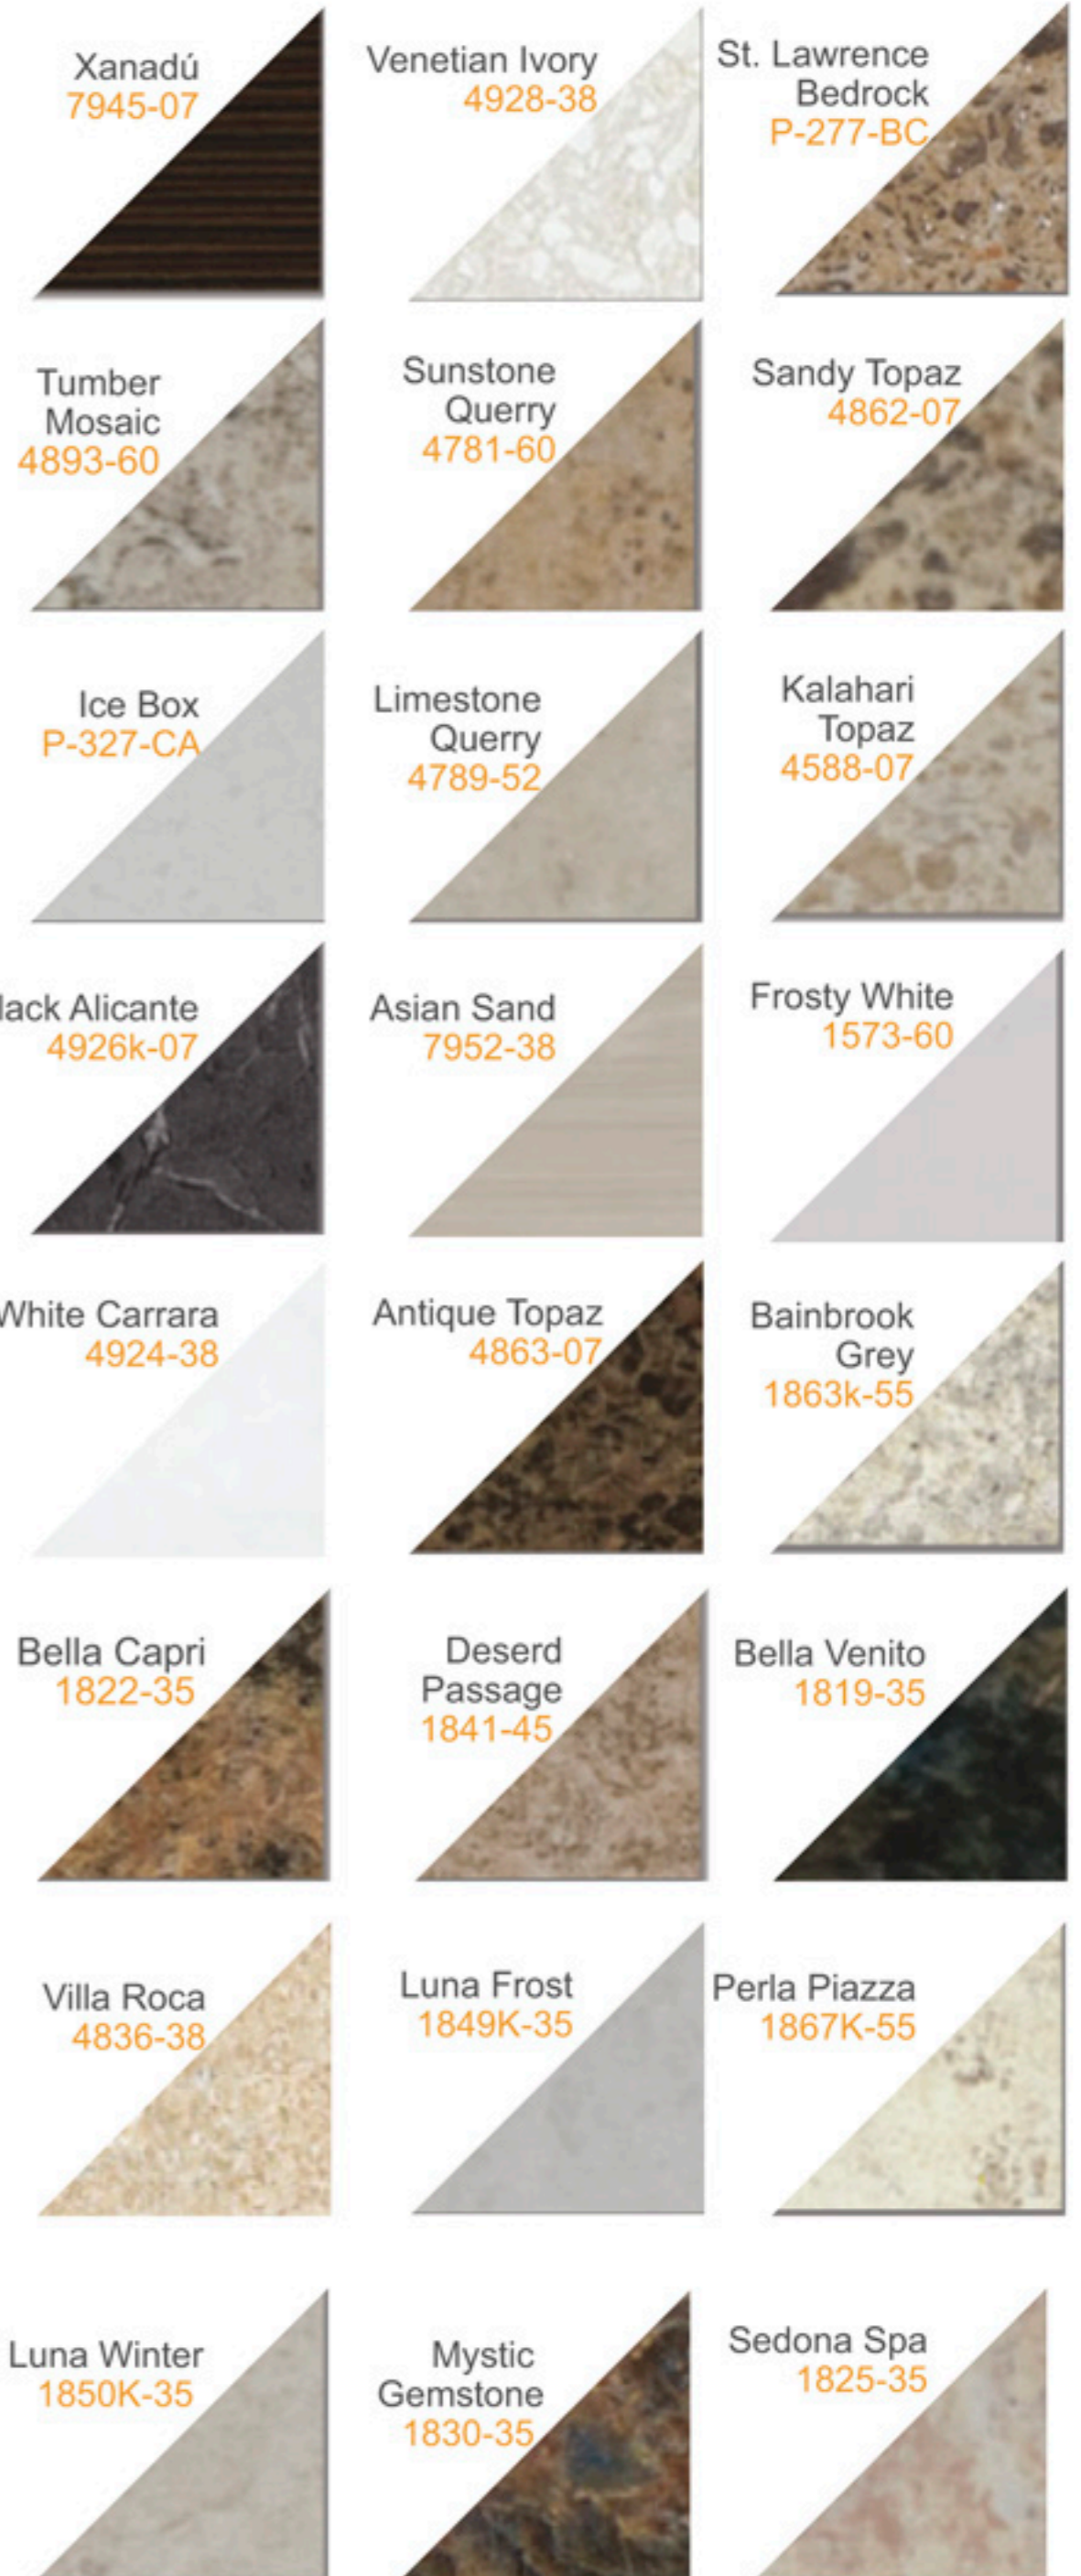

Colores Evöke® toscana