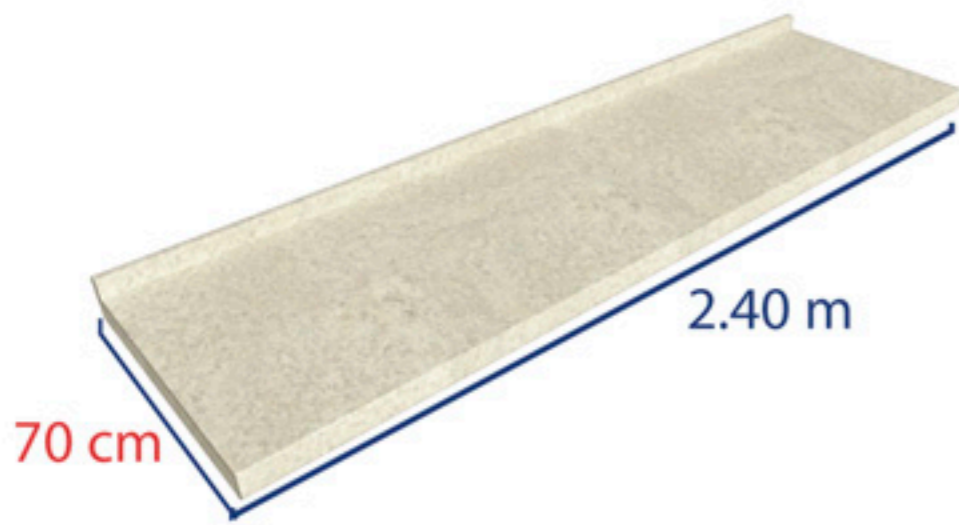

CUENTA CON DOBLE NARIZ, Y SE INSTALA SOBRE MUBLES SIN MURO.
EJEMPLO: COCINAS CON ISLA O PENÍNSULA, COMO LO MUESTRA LA IMAGEN.

Medidas Estándar

Cubiertas

Barras

Medidas Especiales

Cubiertas y Barras

Estilo Contemporáneo

Evitan derrames de líquido al interior de la cubierta.

Encuentra Fisso® laterales derechos e izquierdos por separado.

Largo: 64.5 cm

Decorativos de calidad Evöke®

Disponibles en la medida de 60cm x 240cm en todos los colores de Evöke essence.

Largo: 64.5 cm

Decorativos de calidad Evöke®

Disponibles en la medida de 60cm x 240cm en todos los colores de Evöke fussion.

Decorativos de calidad Evöke®

Disponibles en la medida de 120cm x 120cm.

iKit de Grafetta® de 64.5 cm y 90 cm de ancho!

Decorativos de calidad Evöke®

Disponibles en la medida de 60cm x 240cm en todos los colores de SLIM.

**¡Protección del calor,
que evita el deterioro!**

Disponibles en la medida de 120cm x 120cm.

Estilo Tradicional