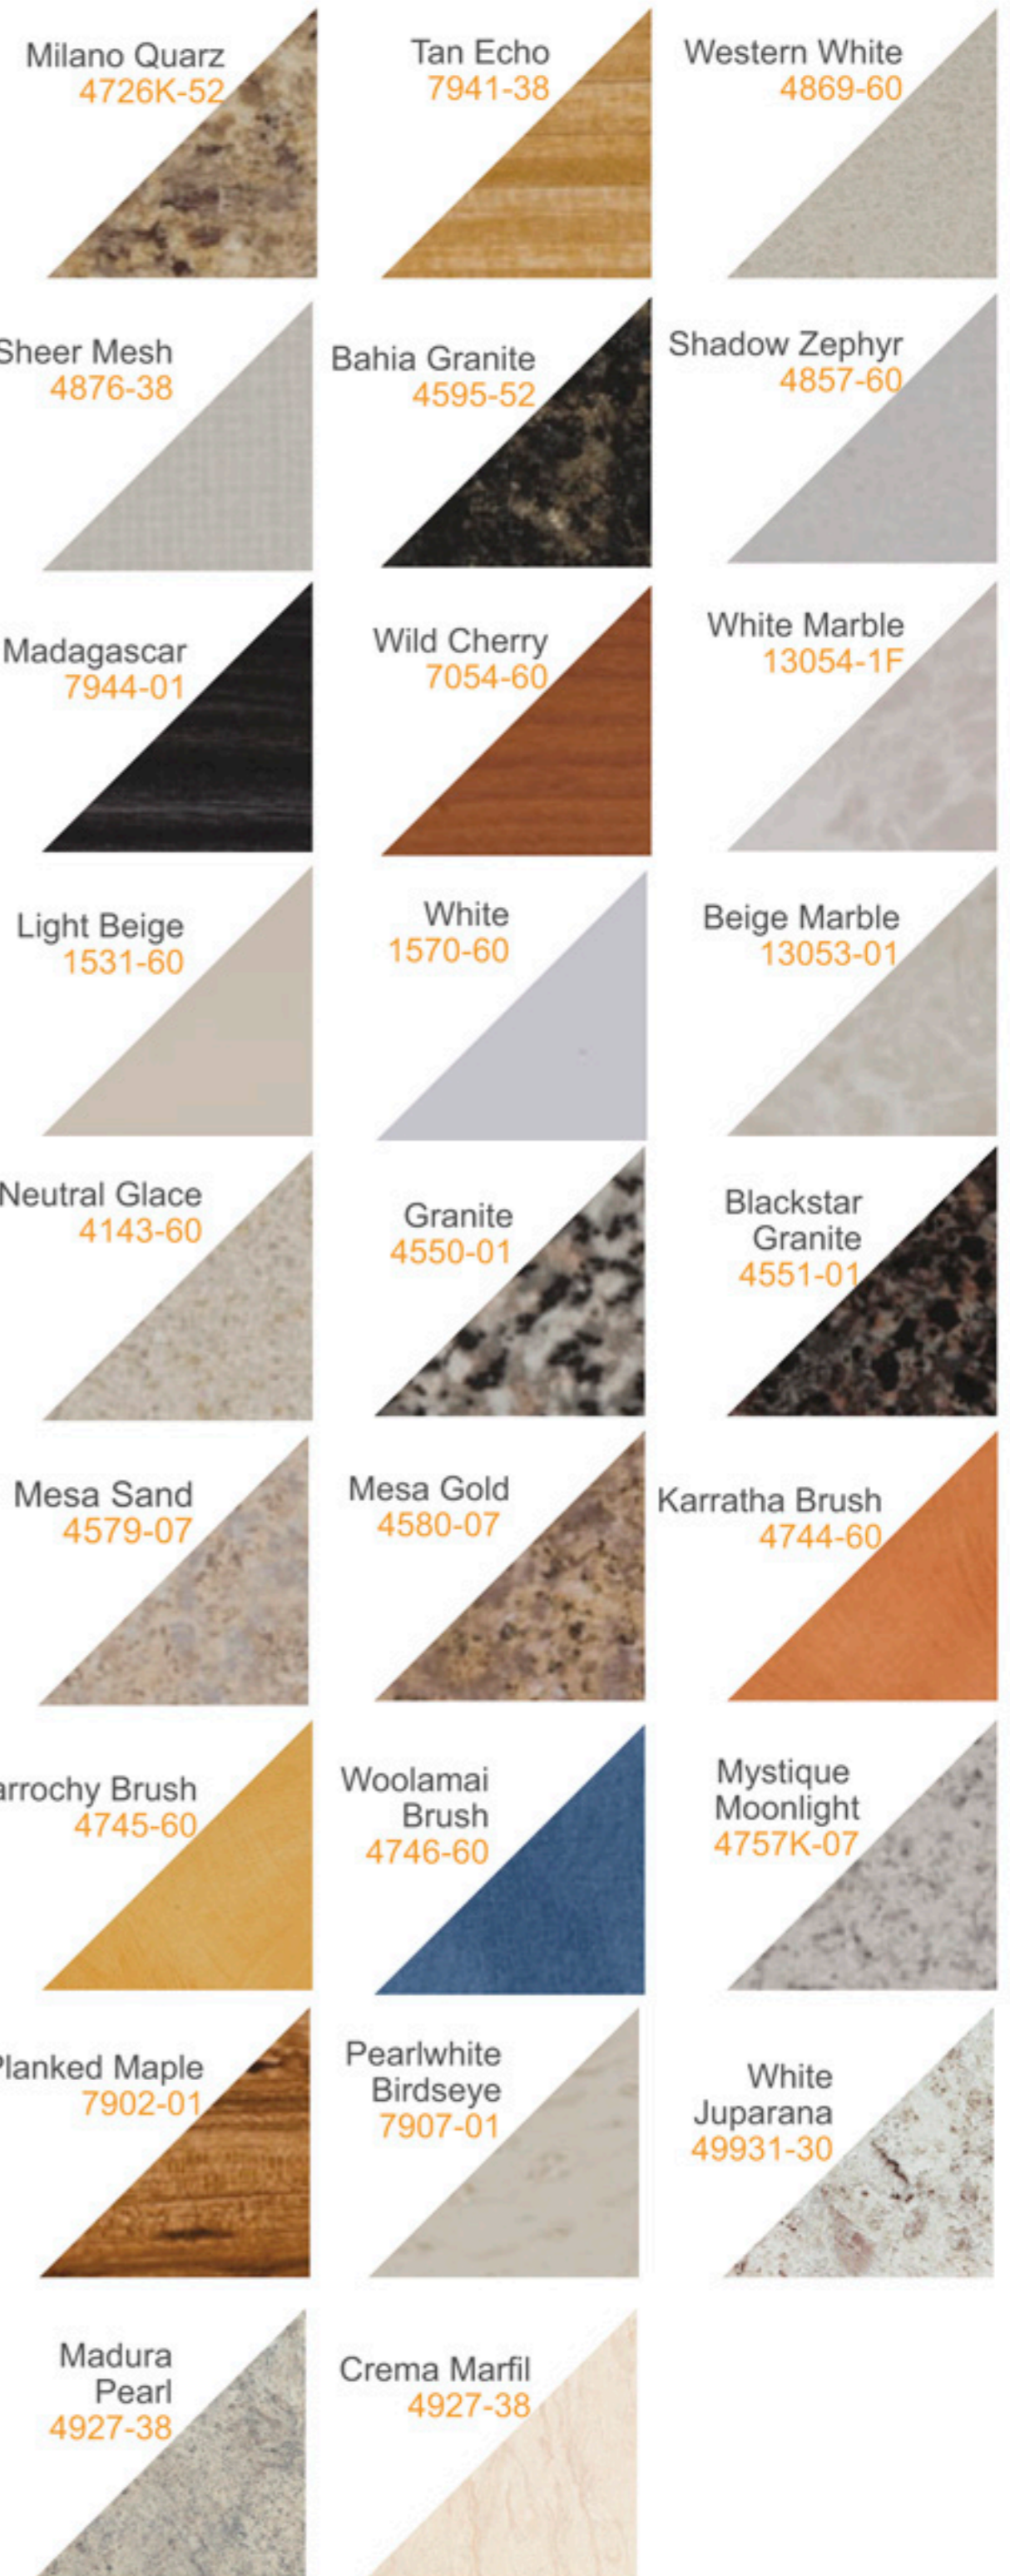

Colores Original®