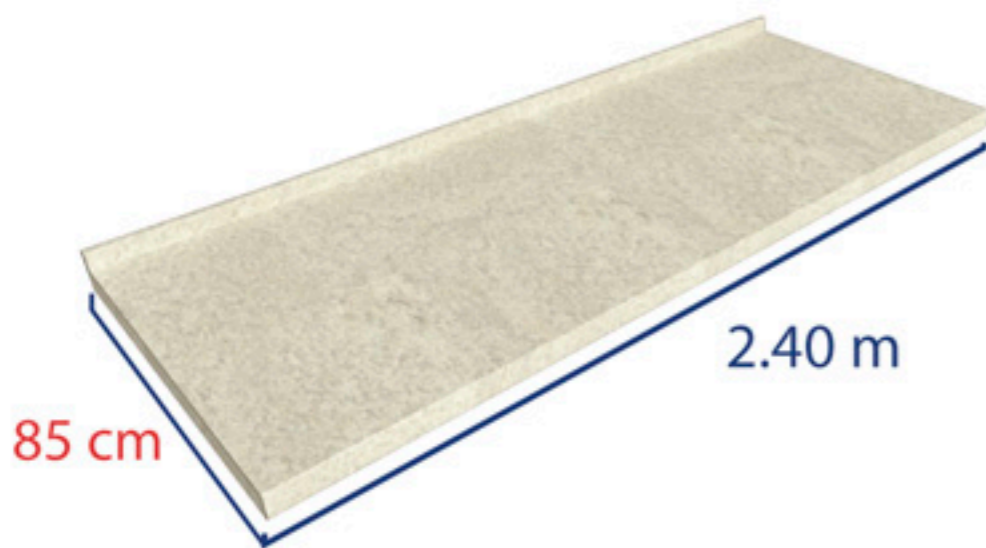

CUENTA CON DOBLE NARIZ, Y SE INSTALA SOBRE MUBLES SIN MURO.
EJEMPLO: COCINAS CON ISLA O PENÍNSULA, COMO LO MUESTRA LA IMAGEN.

Medidas Estándar

Cubiertas

Barras

Medidas Especiales

Cubiertas y Barras

Estilo Contemporáneo

Evitan derrames de líquido al interior de la cubierta.

Encuentra Fisso® laterales derechos e izquierdos por separado.

Largo: 64.5 cm

Decorativos de calidad Evöke®

Disponibles en la medida de 60cm x 240cm en todos los colores de Evöke essence.

Largo: 64.5 cm

Decorativos de calidad Evöke®

Disponibles en la medida de 60cm x 240cm en todos los colores de Evöke fussion.

Decorativos de calidad Evöke®

Disponibles en la medida de 120cm x 120cm.

iKit de Grafetta® de 64.5 cm y 90 cm de ancho!

Decorativos de calidad Evöke®

Disponibles en la medida de 60cm x 240cm en todos los colores de SLIM.

**¡Protección del calor,
que evita el deterioro!**

Disponibles en la medida de 120cm x 120cm.

Estilo Tradicional