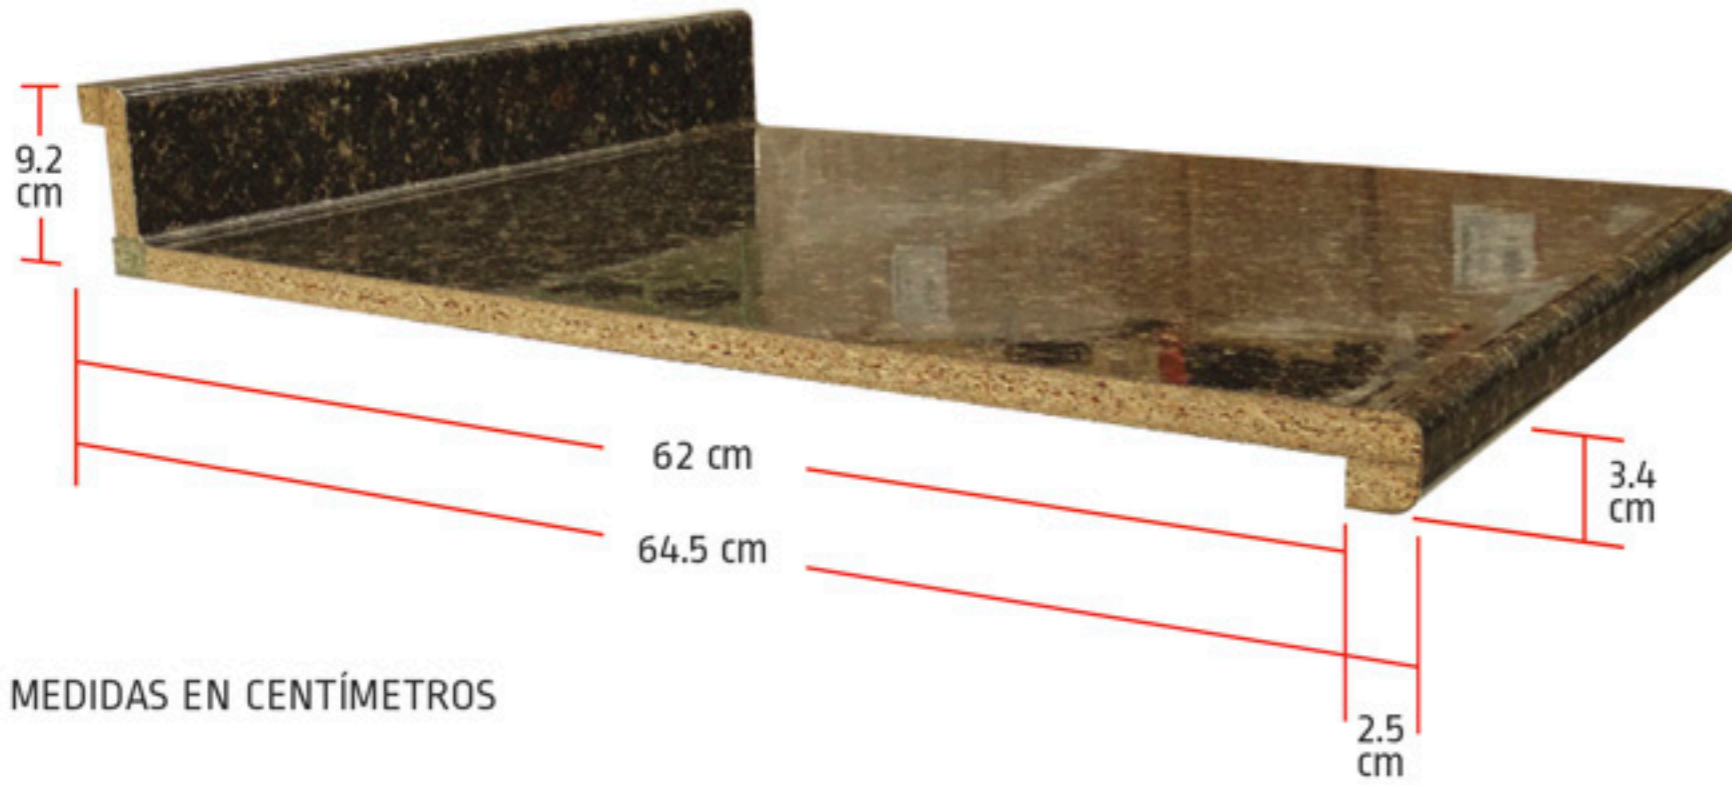

Diseño

* MEDIDAS EN CENTÍMETROS

Colores Basi-k

Almond Leather
2932 - 60

Pampas
4166 - 60

Graphite
Nebula
4623 - 60

Natural Nebula
4633 - 60

Fonhill
Pear
10745 - 60

Granite
4550 - 01

Antique roca
4838 - 01

Calcutta
Marble
4925 - 01

Bahia
Granite
4595 - 01

Brazilian
Topaz
4584 - 01