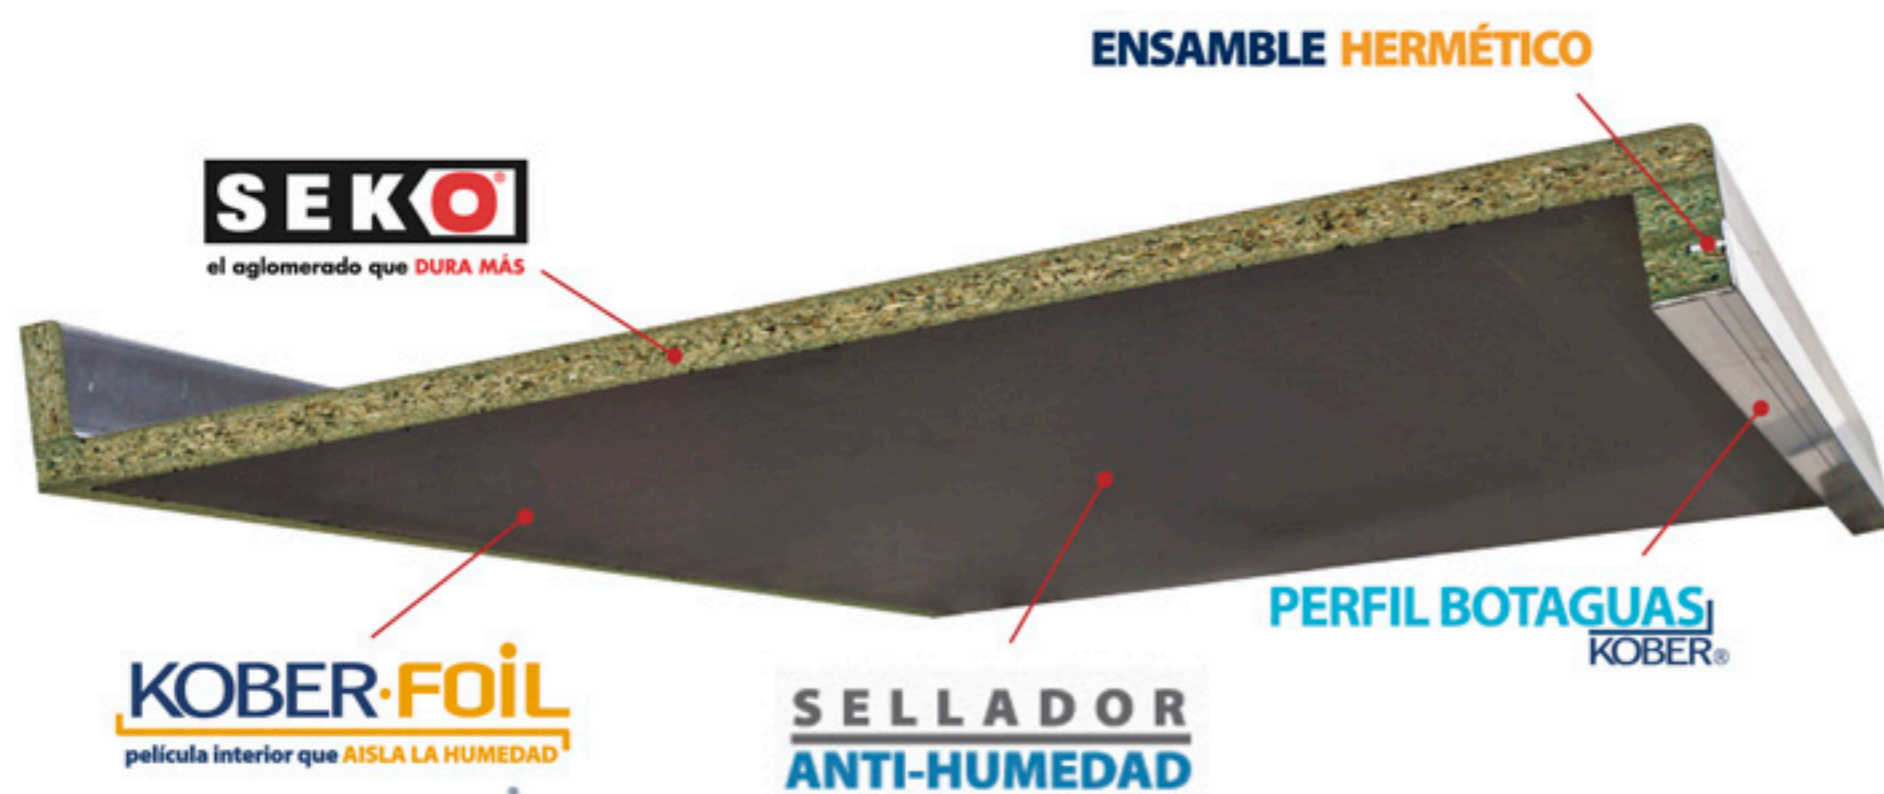

Durabilidad Superior