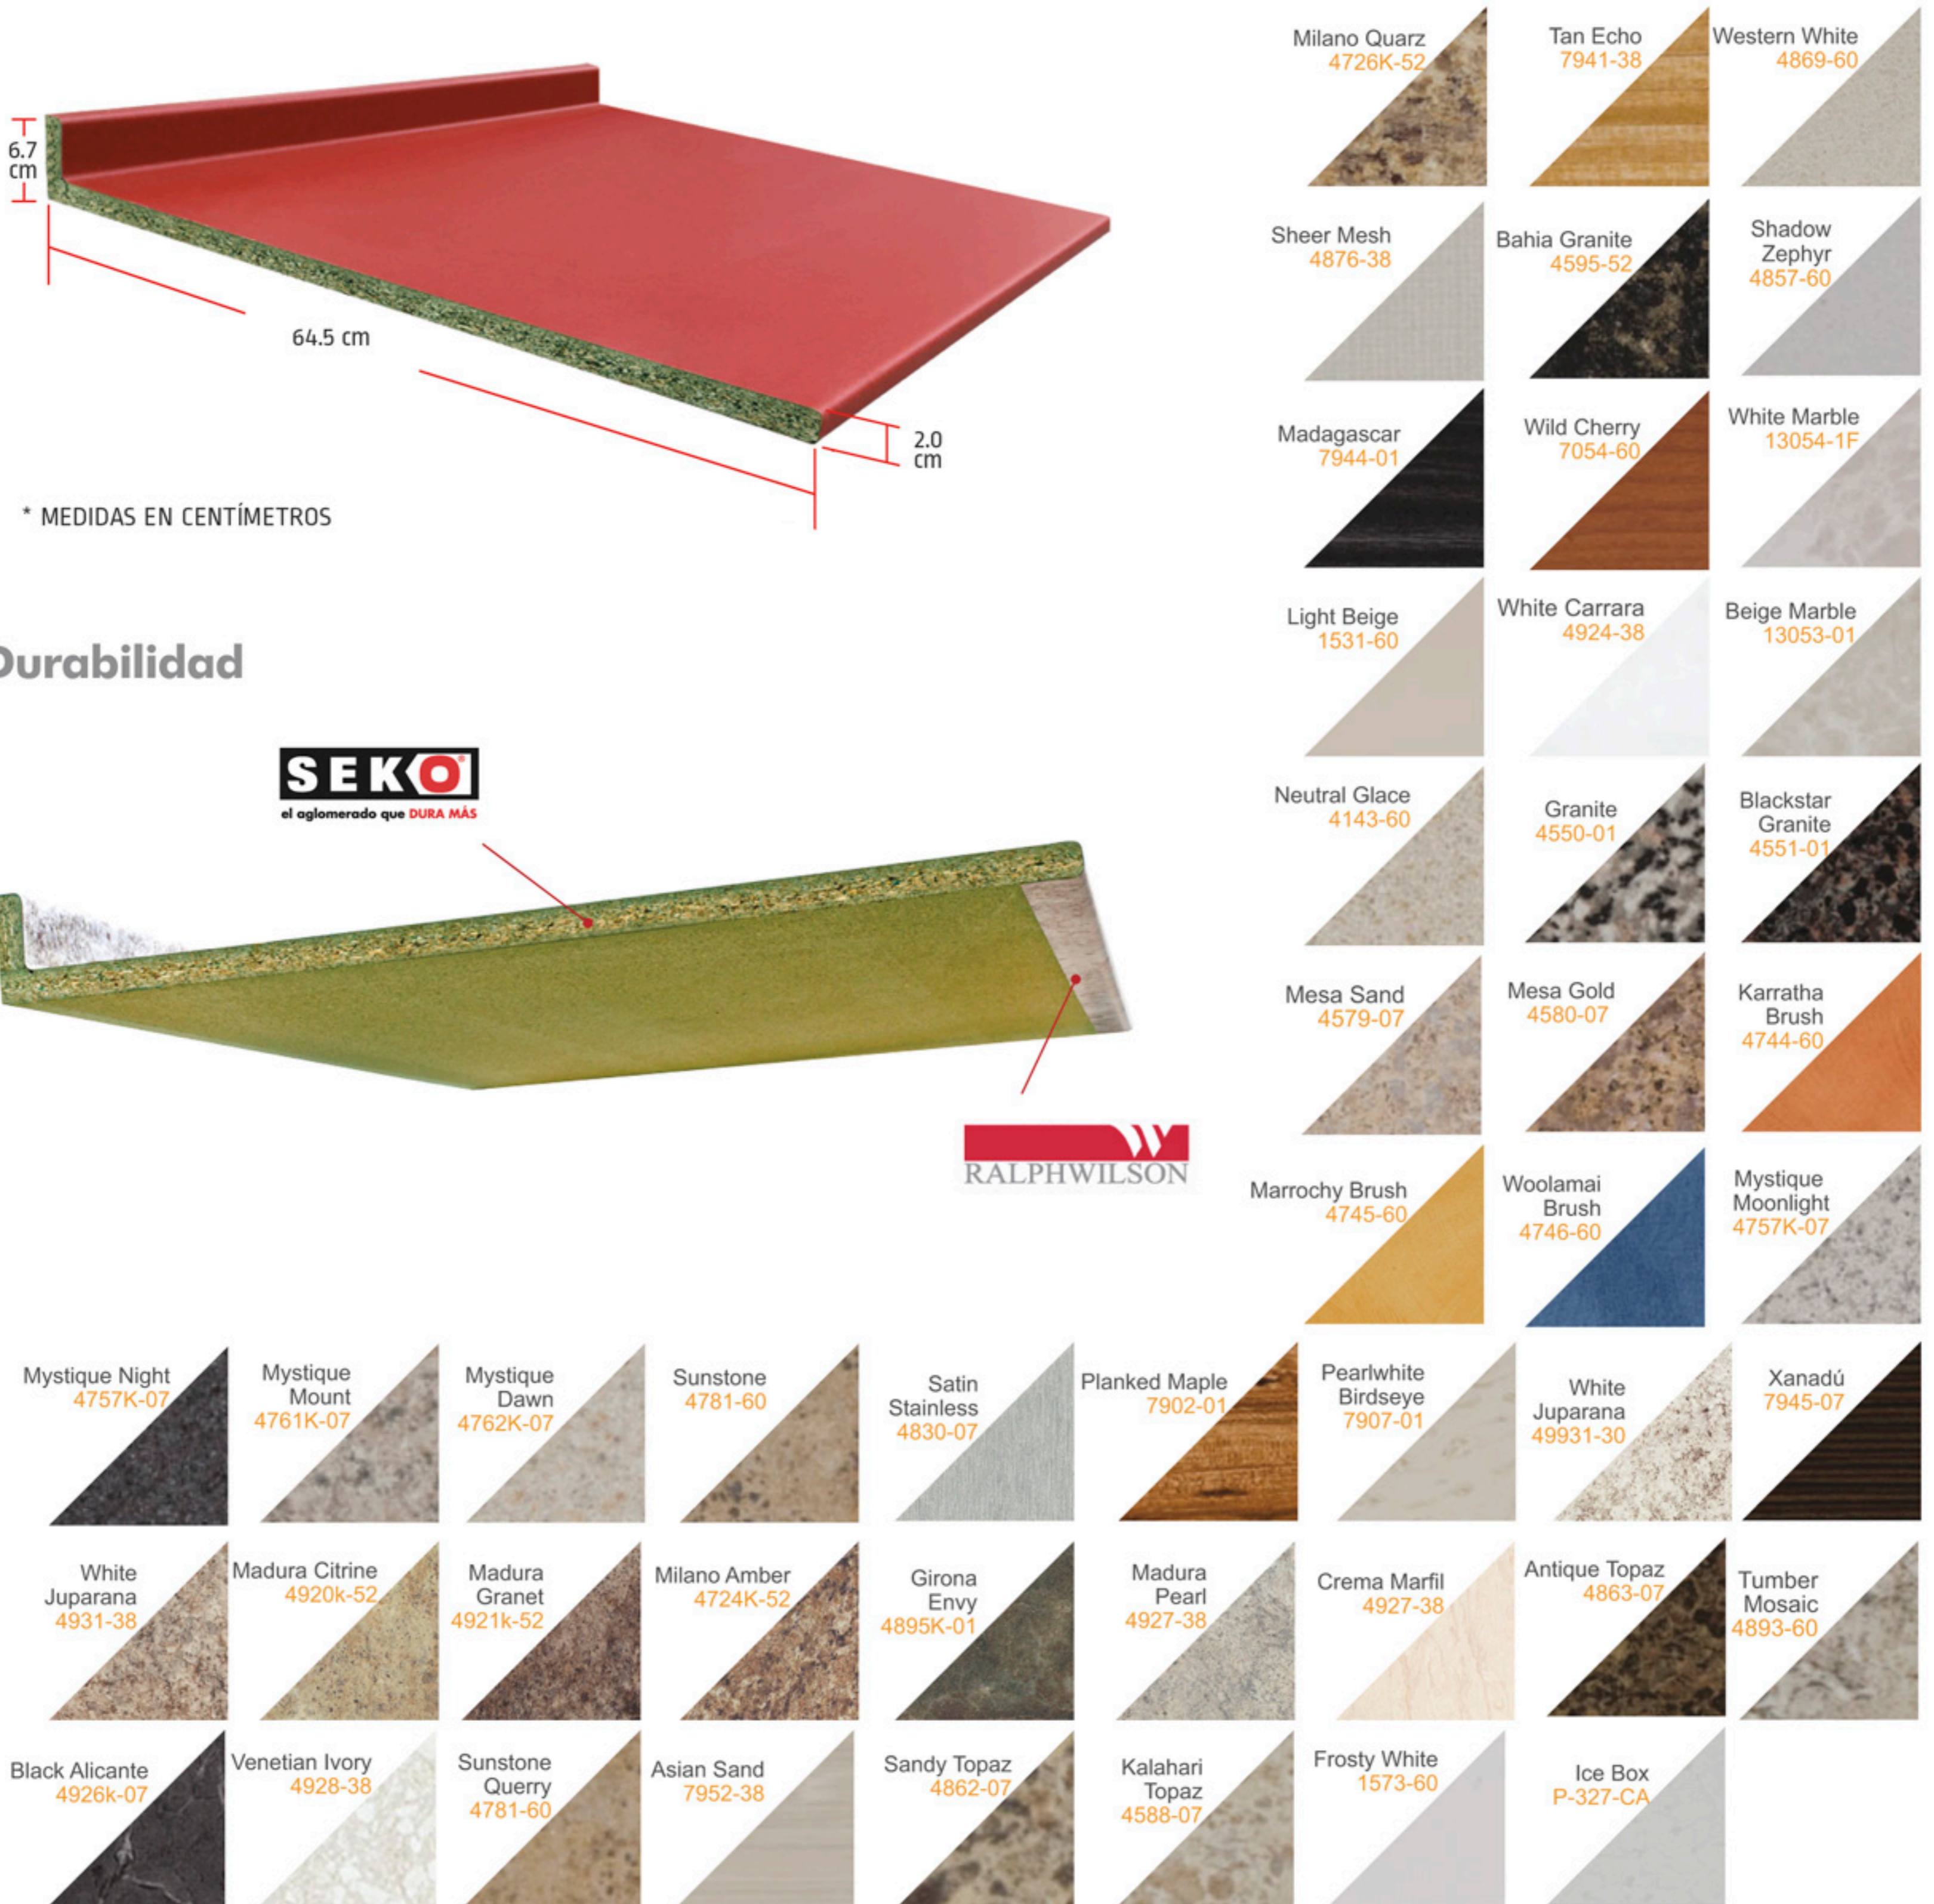

Colores SLIM