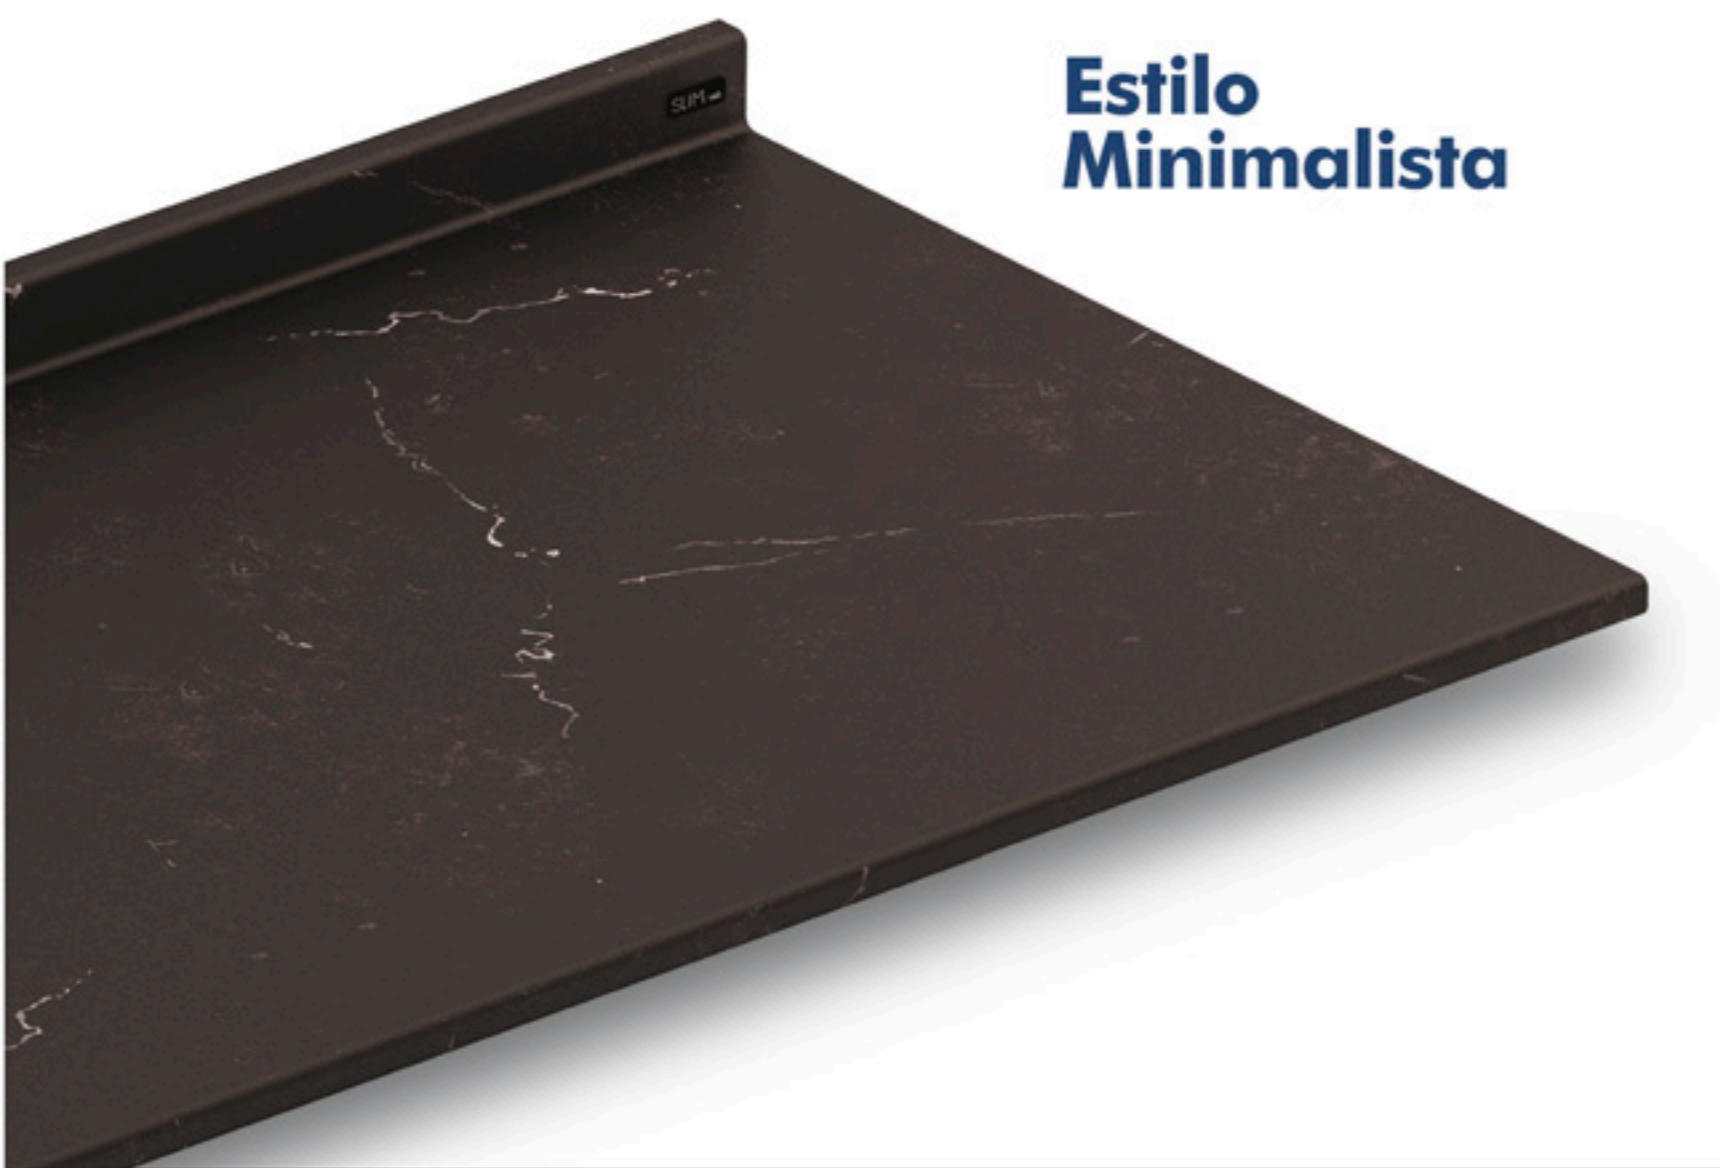

Decorativos de calidad Evöke®

Disponibles en la medida de 60cm x 240cm en todos los colores de Evöke toscana.

Decorativos de calidad Evöke®

Disponibles en la medida de 120cm x 120cm.

SLIM®

KOBER®
La nueva generación de cubiertas