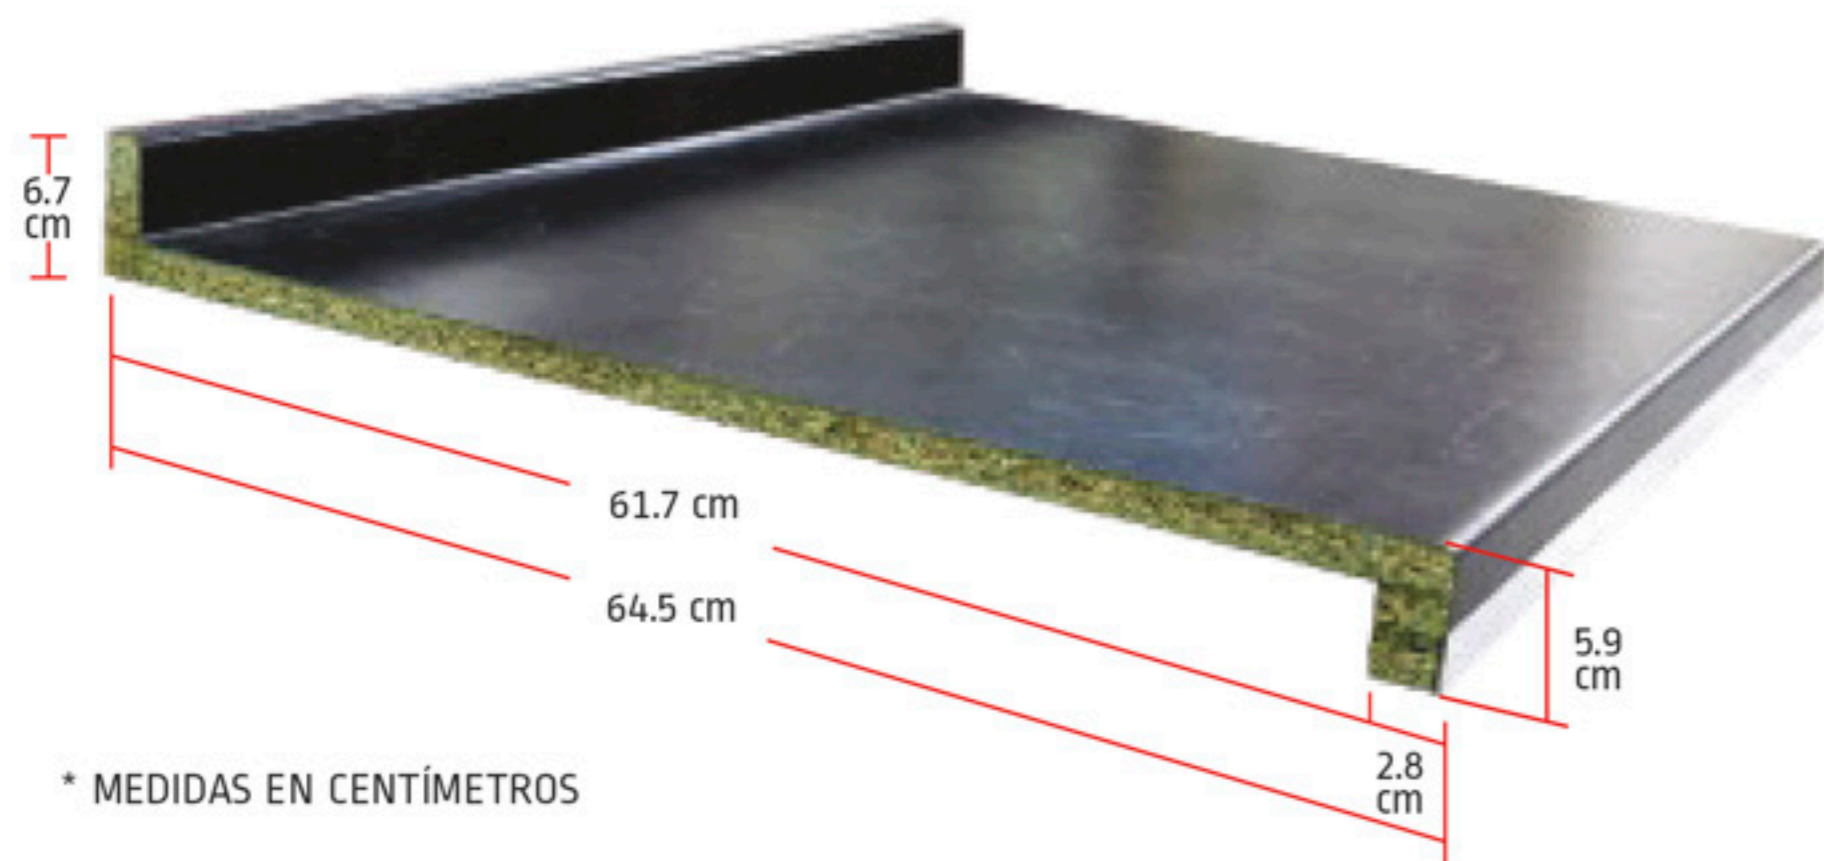

Diseño

Colores Evöke® fussion

Durabilidad Superior