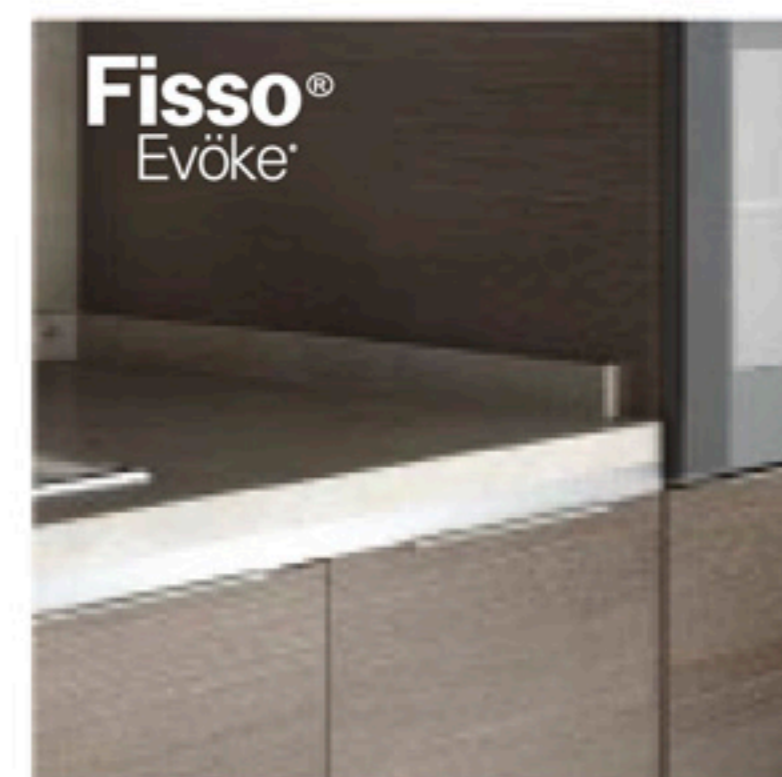

Evitan derrames de líquido al interior de la cubierta.

Encuentra Fisso® laterales derechos e izquierdos por separado.

Largo: 64.5 cm