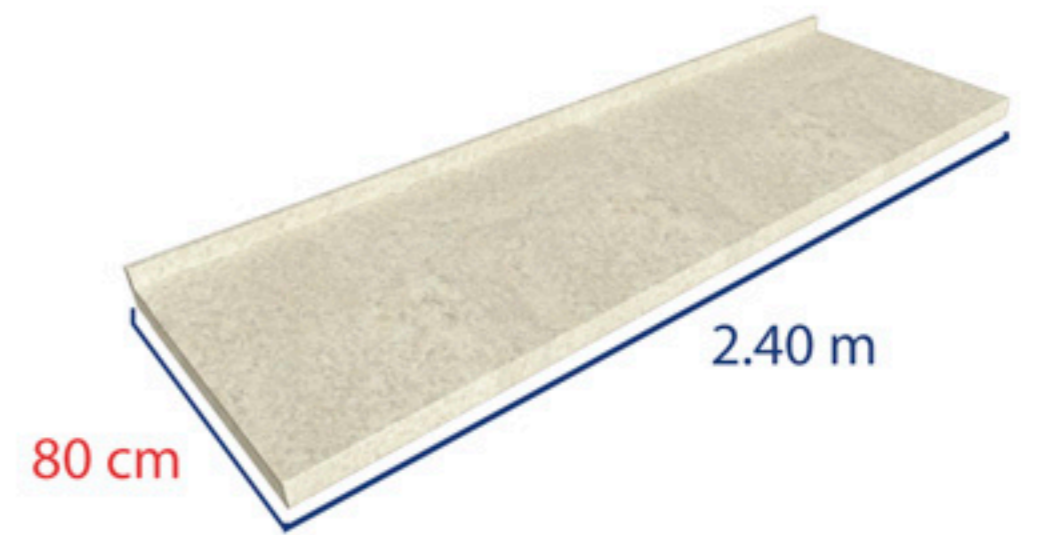

CUENTA CON DOBLE NARIZ, Y SE INSTALA SOBRE MUBLES SIN MURO.
EJEMPLO: COCINAS CON ISLA O PENÍNSULA, COMO LO MUESTRA LA IMAGEN.

Medidas Estándar

Cubiertas

Barras

Medidas Especiales

Cubiertas y Barras

Estilo Contemporáneo

Evitan derrames de líquido al interior de la cubierta.

Encuentra Fisso® laterales derechos e izquierdos por separado.

Largo: 64.5 cm

Decorativos de calidad Evöke®

Disponibles en la medida de 60cm x 240cm en todos los colores de Evöke essence.

Largo: 64.5 cm

Decorativos de calidad Evöke®

Disponibles en la medida de 60cm x 240cm en todos los colores de Evöke fussion.

Decorativos de calidad Evöke®

Disponibles en la medida de 120cm x 120cm.

iKit de Grafetta® de 64.5 cm y 90 cm de ancho!

Decorativos de calidad Evöke®

Disponibles en la medida de 60cm x 240cm en todos los colores de SLIM.

**¡Protección del calor,
que evita el deterioro!**

Disponibles en la medida de 120cm x 120cm.

Estilo Tradicional