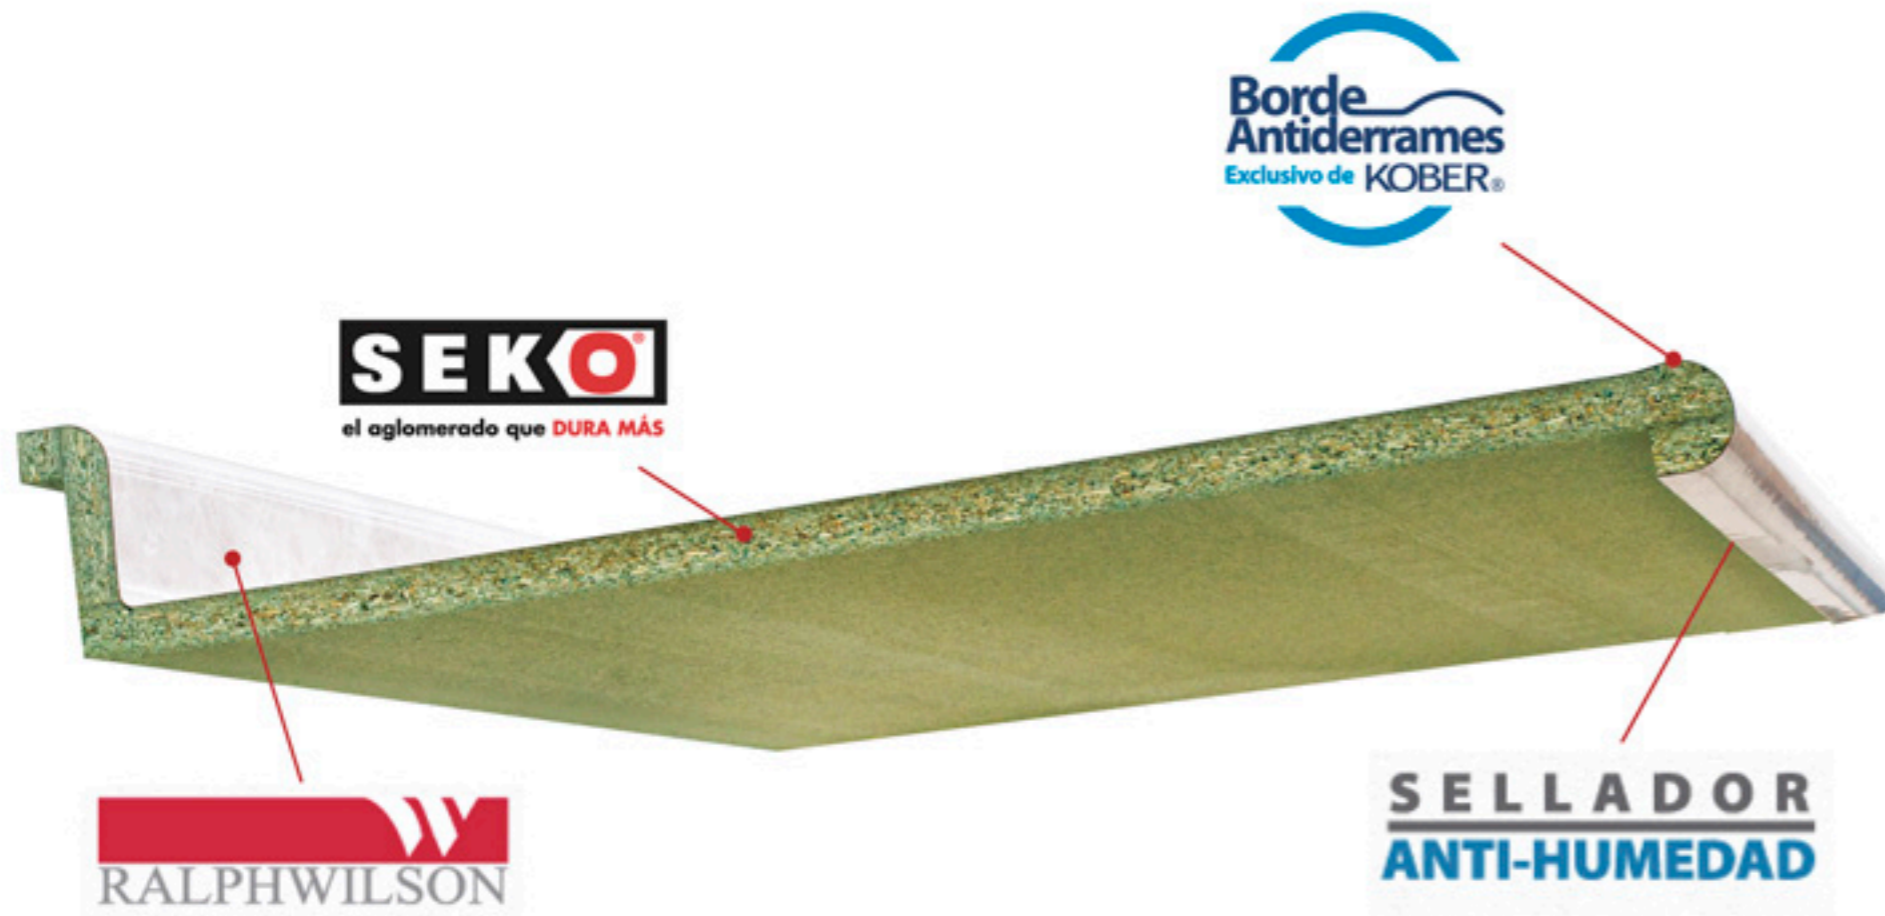

Durabilidad