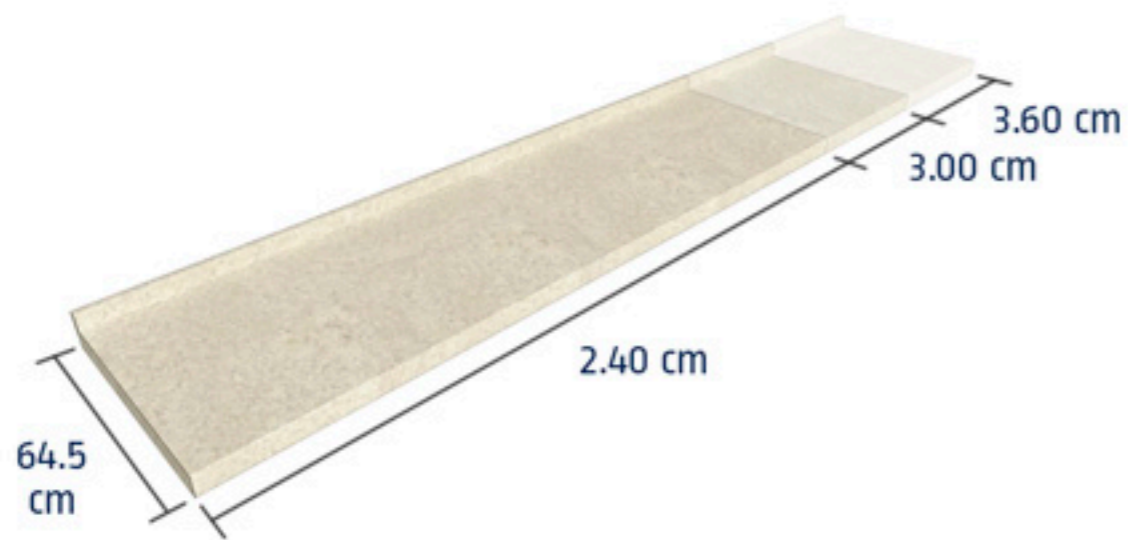

SUPERFICIE
Área de trabajo de tu cocina.

NARIZ
Diseño frontal de tu cubierta, responsable del estilo de tu cocina.

GENERALMENTE SE COLOCA SOBRE MUEBLES DE COCINA QUE ESTÁN PEGADOS A UN MURO

Barra

SEKO
el aglomerado que DURA MÁS

CUENTA CON DOBLE NARIZ, Y SE INSTALA SOBRE MUBLES SIN MURO.
EJEMPLO: COCINAS CON ISLA O PENÍNSULA, COMO LO MUESTRA LA IMAGEN.

Medidas Estándar

Cubiertas

Barras

Medidas Especiales

Cubiertas y Barras

Estilo Contemporáneo

Evitan derrames de líquido al interior de la cubierta.

Encuentra Fisso® laterales derechos e izquierdos por separado.

Largo: 64.5 cm

Decorativos de calidad Evöke®

Disponibles en la medida de 60cm x 240cm en todos los colores de Evöke essence.

Largo: 64.5 cm

Decorativos de calidad Evöke®

Disponibles en la medida de 60cm x 240cm en todos los colores de Evöke fussion.

Decorativos de calidad Evöke®

Disponibles en la medida de 120cm x 120cm.

iKit de Grafetta® de 64.5 cm y 90 cm de ancho!