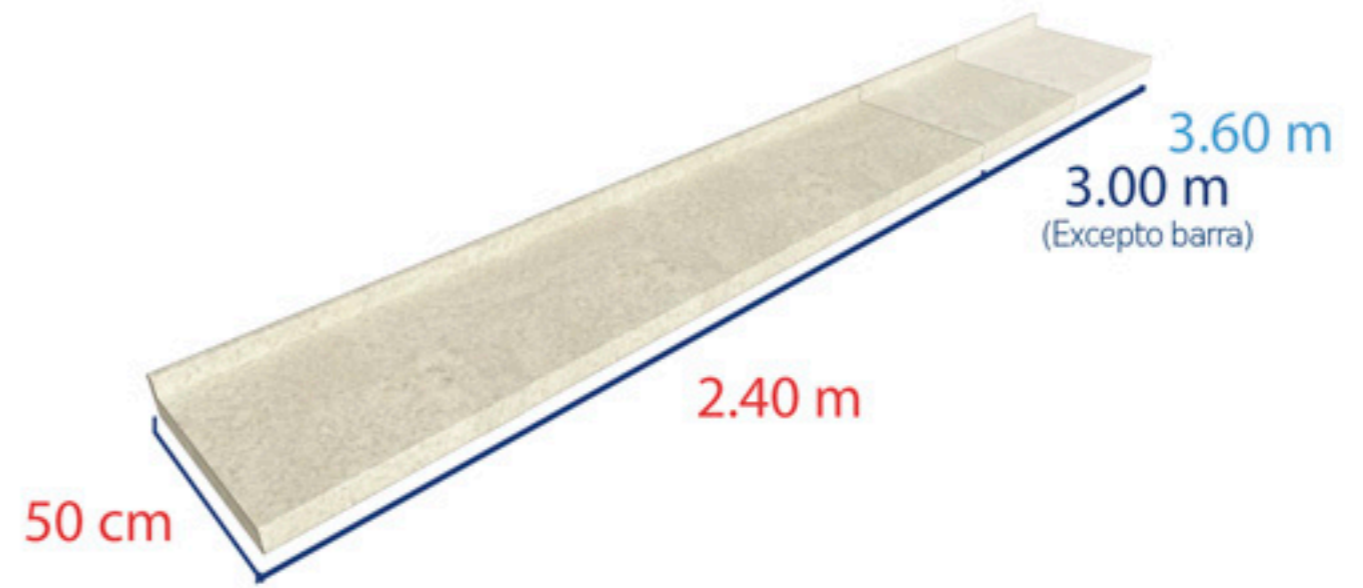

CUENTA CON DOBLE NARIZ, Y SE INSTALA SOBRE MUBLES SIN MURO.
EJEMPLO: COCINAS CON ISLA O PENÍNSULA, COMO LO MUESTRA LA IMAGEN.

Medidas Estándar

Cubiertas

Barras

Medidas Especiales

Cubiertas y Barras

Estilo Contemporáneo

Evitan derrames de líquido al interior de la cubierta.

Encuentra Fisso® laterales derechos e izquierdos por separado.

Largo: 64.5 cm

Decorativos de calidad Evöke®

Disponibles en la medida de 60cm x 240cm en todos los colores de Evöke essence.

Largo: 64.5 cm

Decorativos de calidad Evöke®

Disponibles en la medida de 60cm x 240cm en todos los colores de Evöke fussion.

Decorativos de calidad Evöke®

Disponibles en la medida de 120cm x 120cm.

iKit de Grafetta® de 64.5 cm y 90 cm de ancho!

Decorativos de calidad Evöke®

Disponibles en la medida de 60cm x 240cm en todos los colores de SLIM.

**¡Protección del calor,
que evita el deterioro!**

Disponibles en la medida de 120cm x 120cm.

Estilo Tradicional