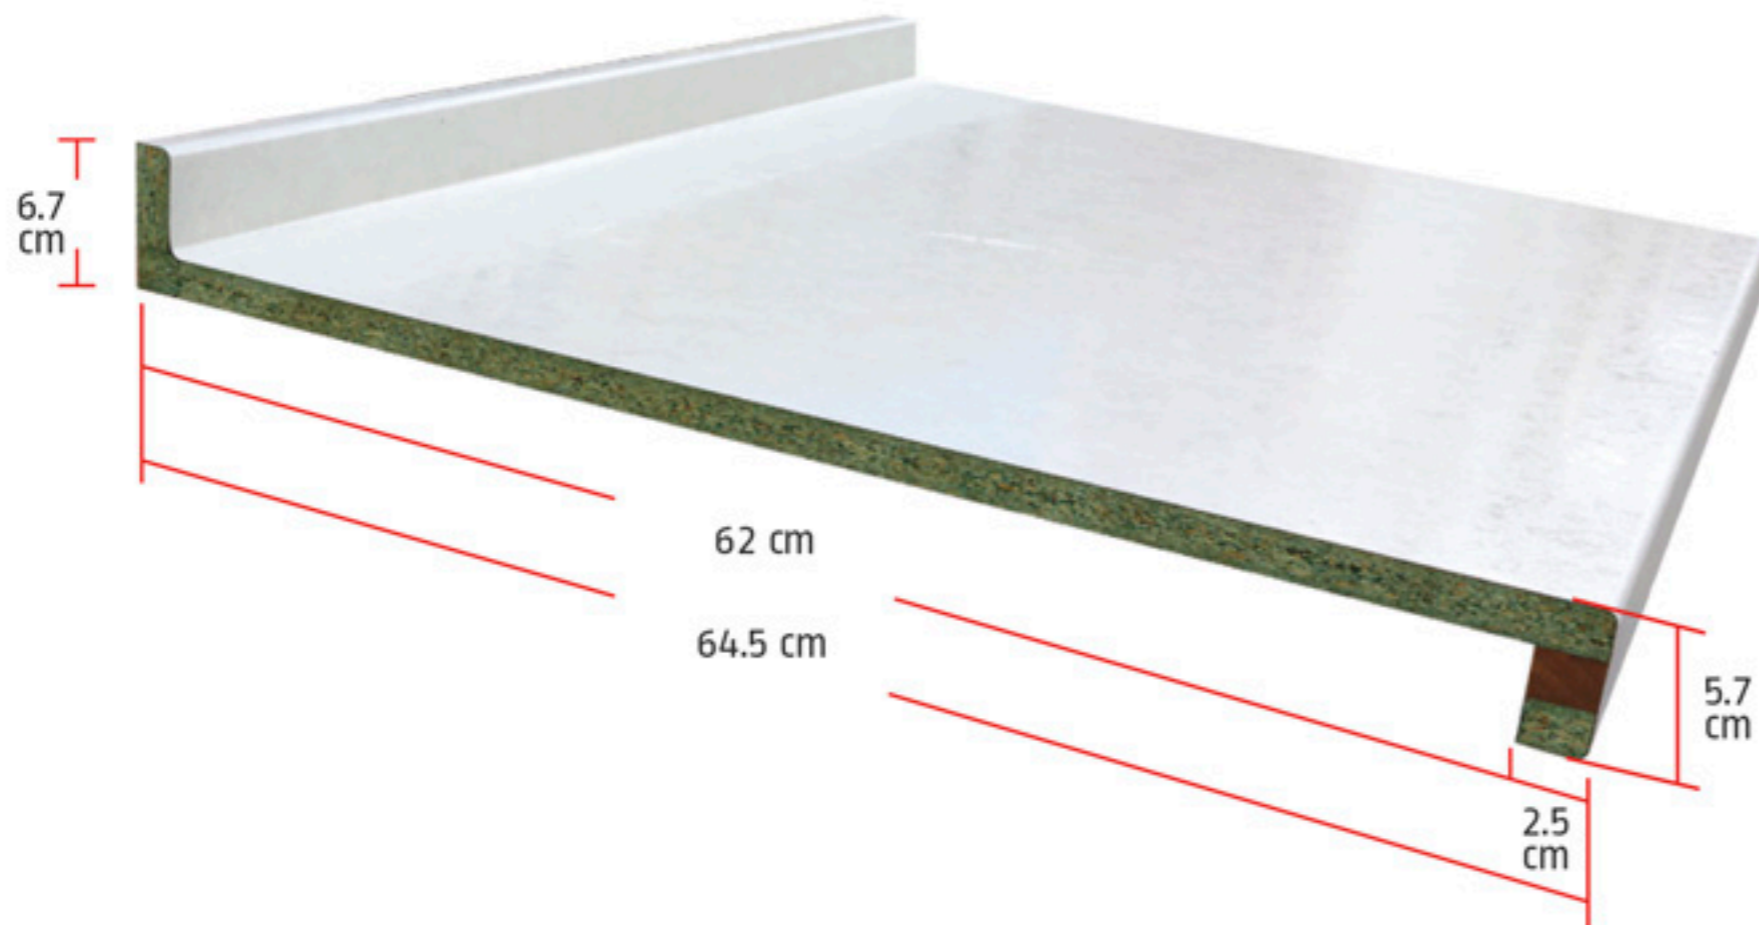

Diseño

* MEDIDAS EN CENTÍMETROS

Durabilidad Superior