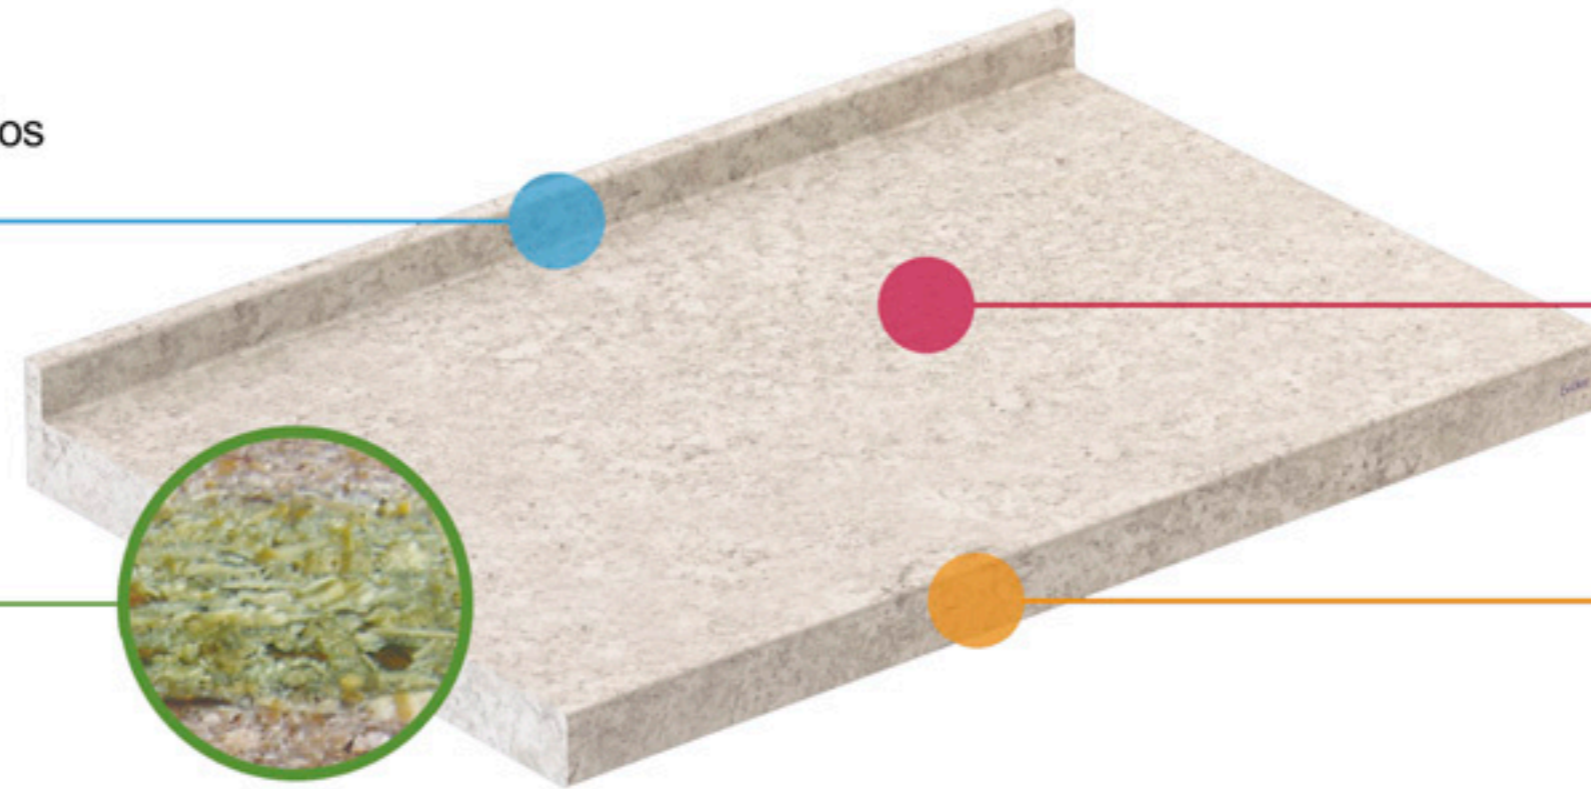

CUBIERTAS & BARRAS

¿Qué es una Cubierta y una Barra KOBER?

Cubierta

RESPALDO

Elemento que evita derrames de líquidos ó sustancias detrás de tu cocina

SEKO

el aglomerado que **DURA MÁS**
Exclusiva tecnología de KOBER® que resiste 5 veces más la humedad y sus efectos a diferencia de otros aglomerados comunes.

SUPERFICIE
Área de trabajo de tu cocina.

NARIZ
Diseño frontal de tu cubierta, responsable del estilo de tu cocina.

GENERALMENTE SE COLOCA SOBRE MUEBLES DE COCINA QUE ESTÁN PEGADOS A UN MURO

Barra

SEKO
el aglomerado que DURA MÁS

Diseño y estilo europeo contemporánea con selectas texturas.

Evöke® essence le permitirá disfrutar de una cubierta con magnífica presencia en su cocina. El grosor y líneas rectas de su diseño frontal en combinación con una exclusiva gama de laminados de alta definición generan una apariencia muy similar a la de las piedras naturales, lo que le permitirá crear espacios con clase.

Evitan derrames de líquido al interior de la cubierta.

Encuentra Fisso® laterales derechos e izquierdos por separado.

Largo: 64.5 cm

Decorativos de calidad Evöke®

Disponibles en la medida de 60cm x 240cm en todos los colores de Evöke essence.