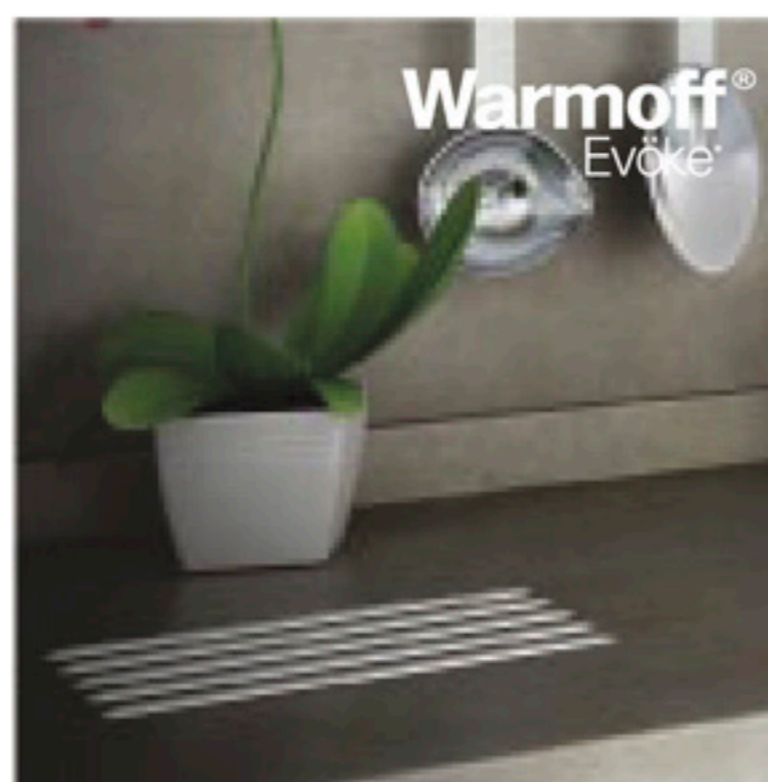

Diseño

Colores Evöke® fussion

Durabilidad Superior

+* * Complementti

Personaliza, protege y haz lucir tu cocina con los complementos para Evöke® fussion.

Complementa la estética de la cubierta.

Utilízelo para darle continuidad al moderno perfil metálico de la línea Evöke® fussion.