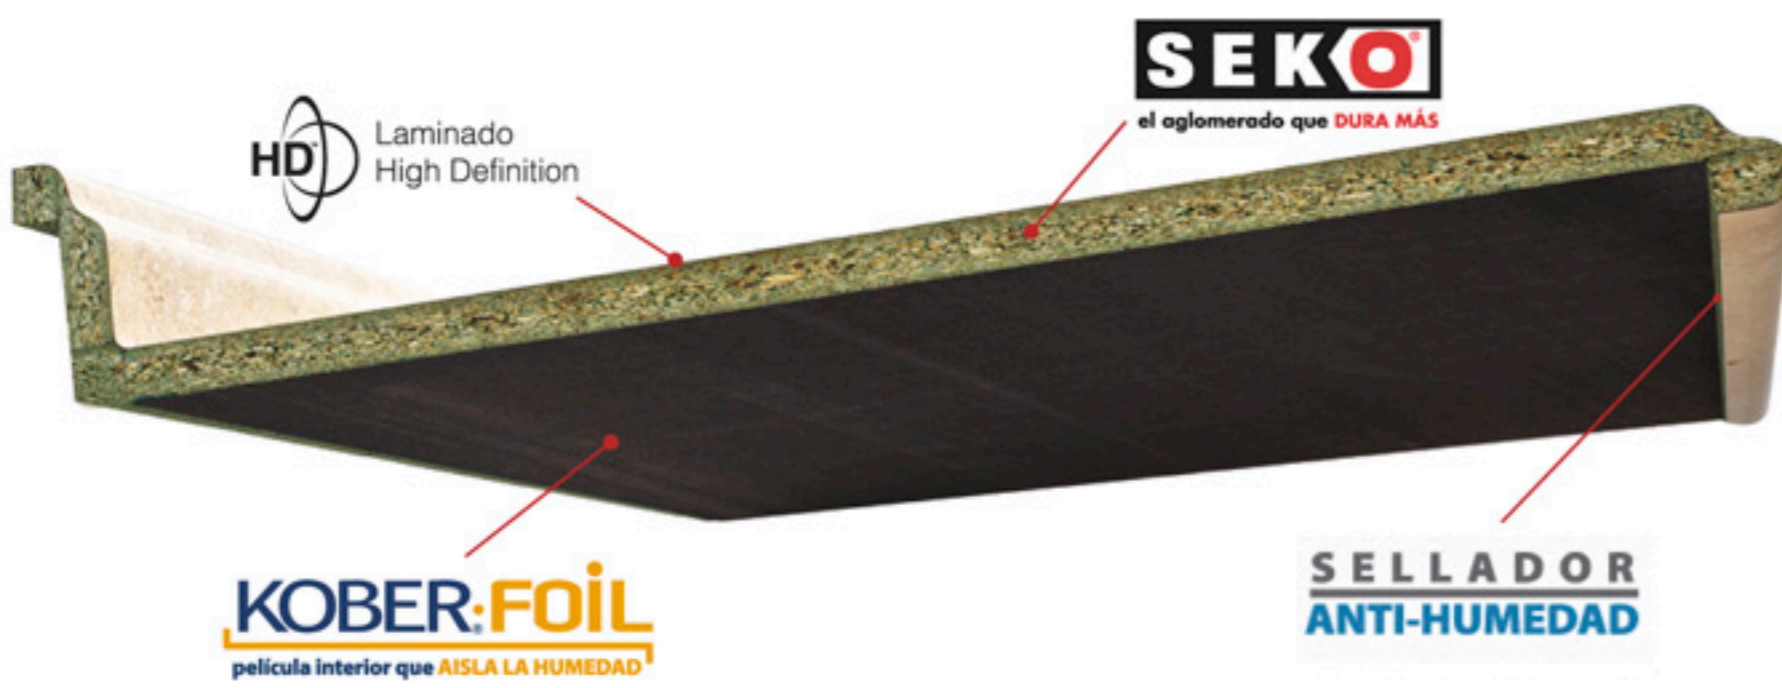

Durabilidad Superior