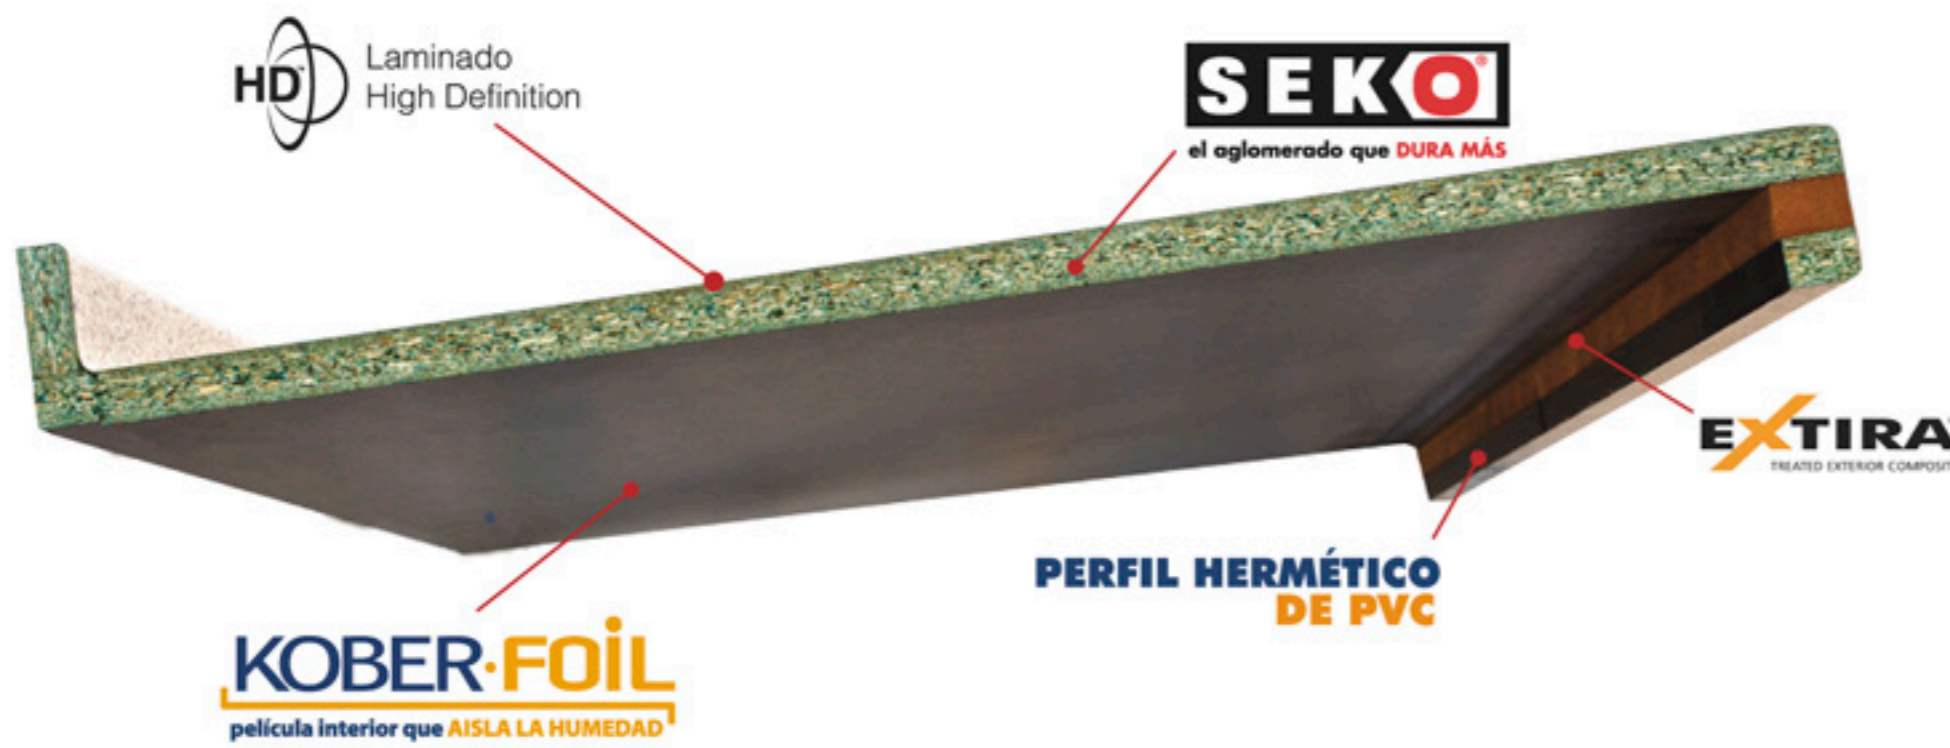

Diseño y estilo europeo contemporánea con selectas texturas.

Evöke® essence le permitirá disfrutar de una cubierta con magnífica presencia en su cocina. El grosor y líneas rectas de su diseño frontal en combinación con una exclusiva gama de laminados de alta definición generan una apariencia muy similar a la de las piedras naturales, lo que le permitirá crear espacios con clase.

Diseño

* MEDIDAS EN CENTÍMETROS

Durabilidad Superior

Colores Evöke® essence

+* * Complementti

Personaliza, protege y haz lucir tu cocina con los complementos para Evöke® essence.

iKit de Grafetta® de 64.5 cm y 90 cm de ancho ahora de línea!

Evitan derrames de líquido al interior de la cubierta.

Encuentra Fisso® laterales derechos e izquierdos por separado.

Largo: 64.5 cm

Decorativos de calidad Evöke®

Disponibles en la medida de 60cm x 240cm en todos los colores de Evöke essence.