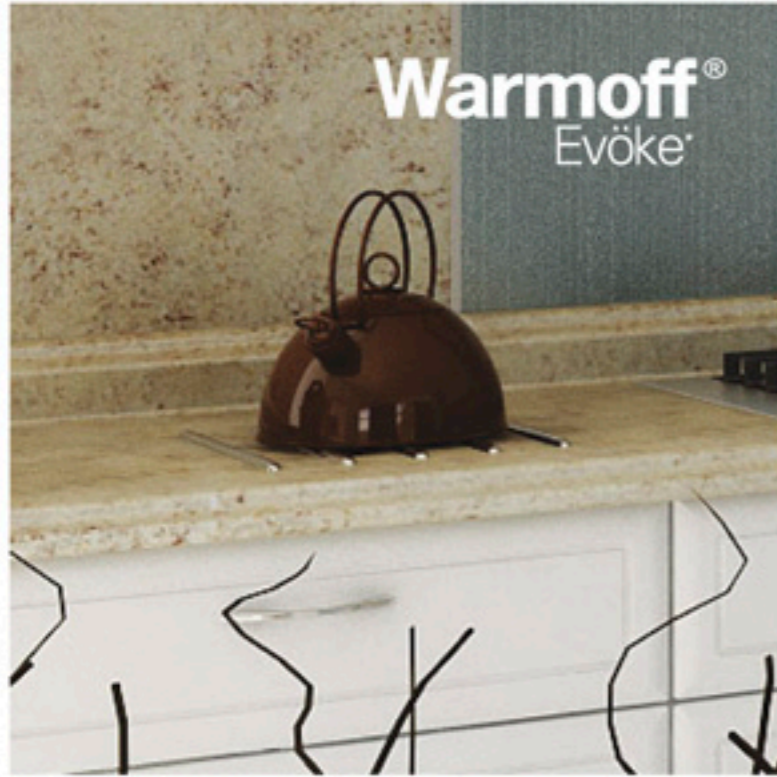

Diseño

Colores Evöke® toscana

Durabilidad Superior

+* * Complementti

Personaliza, protege y haz lucir tu cocina con los complementos para Evöke® toscana.

**¡Protección del calor,
que evita el deterioro!**

Los Warmoff® proporcionan protección al calor en la cubierta evitando su deterioro.