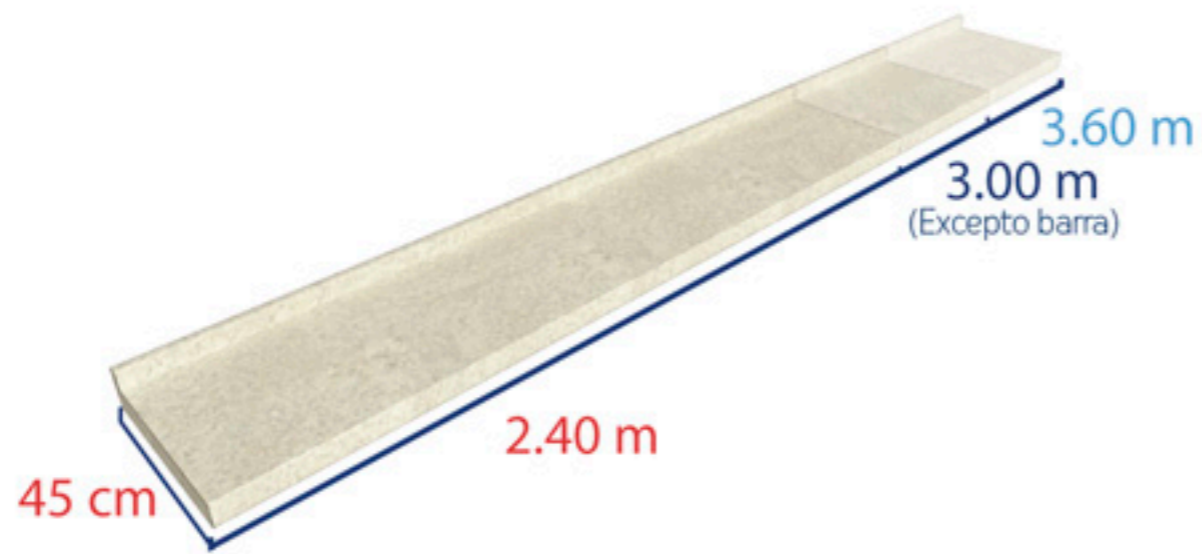

CUENTA CON DOBLE NARIZ, Y SE INSTALA SOBRE MUBLES SIN MURO.
EJEMPLO: COCINAS CON ISLA O PENÍNSULA, COMO LO MUESTRA LA IMAGEN.

Medidas Estándar

Cubiertas

Barras

Medidas Especiales

Cubiertas y Barras

Estilo Contemporáneo

Evitan derrames de líquido al interior de la cubierta.

Encuentra Fisso® laterales derechos e izquierdos por separado.

Largo: 64.5 cm

Decorativos de calidad Evöke®

Disponibles en la medida de 60cm x 240cm en todos los colores de Evöke essence.

Largo: 64.5 cm

Decorativos de calidad Evöke®

Disponibles en la medida de 60cm x 240cm en todos los colores de Evöke fussion.

Decorativos de calidad Evöke®

Disponibles en la medida de 120cm x 120cm.

iKit de Grafetta® de 64.5 cm y 90 cm de ancho!

Decorativos de calidad Evöke®

Disponibles en la medida de 60cm x 240cm en todos los colores de SLIM.

**¡Protección del calor,
que evita el deterioro!**

Disponibles en la medida de 120cm x 120cm.

Estilo Tradicional