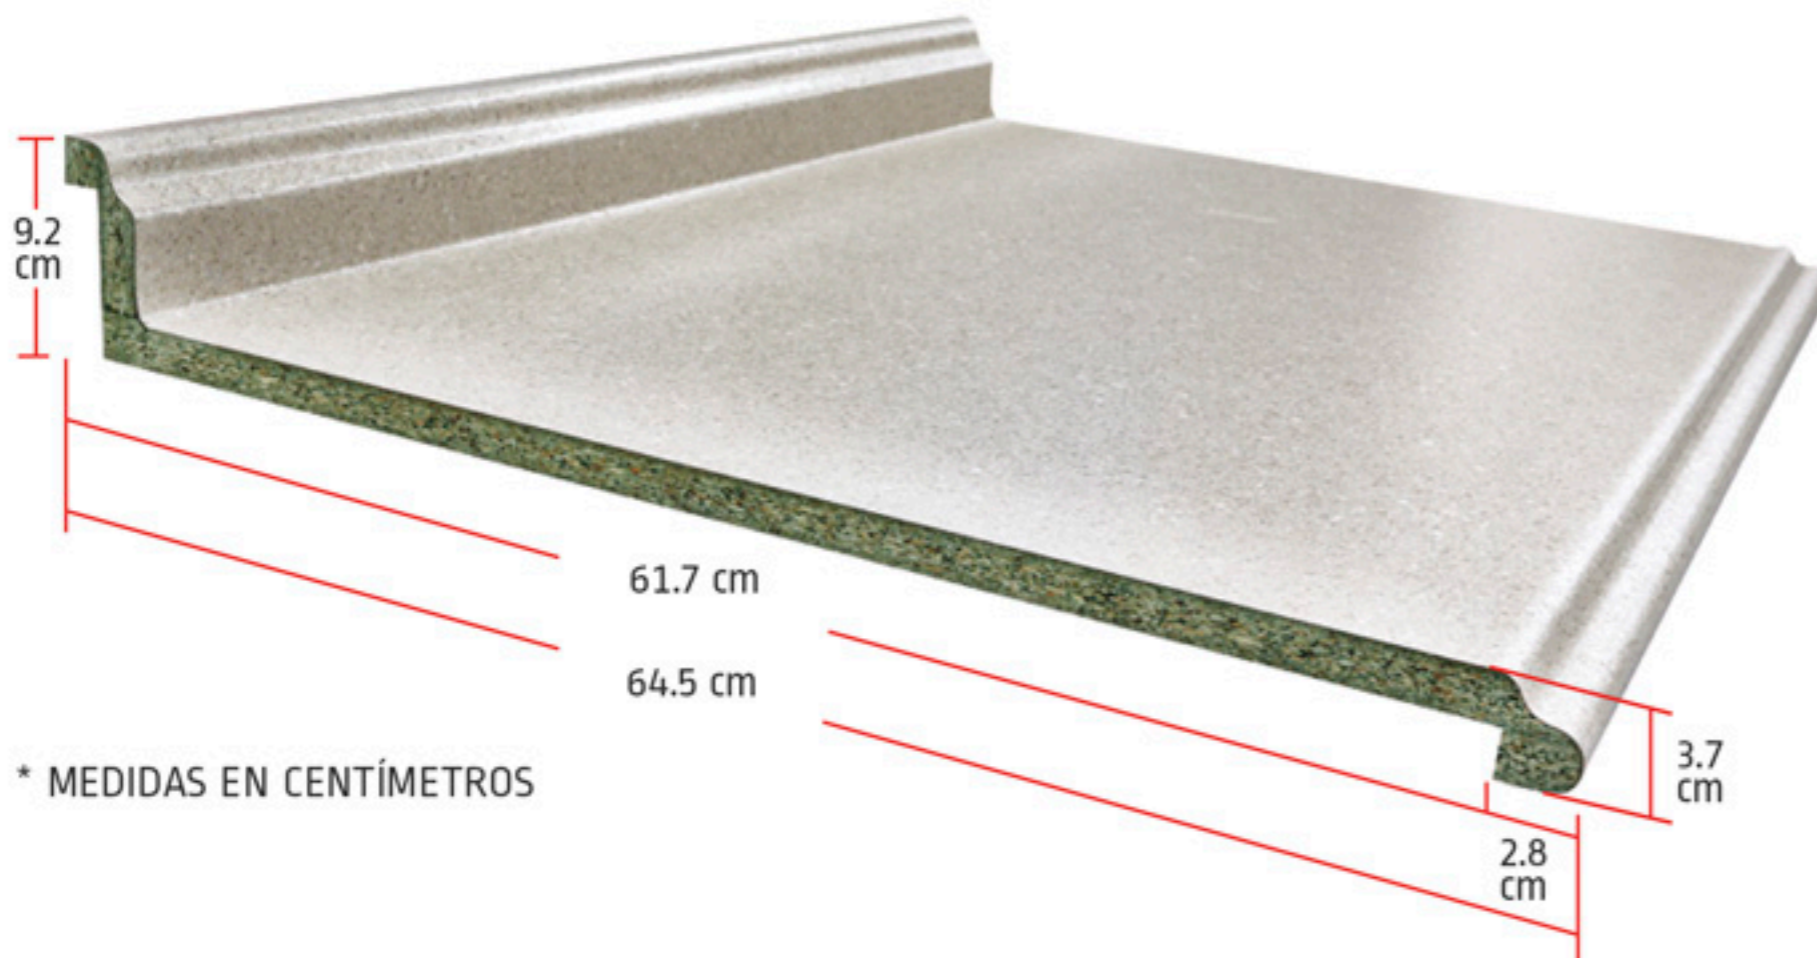

Diseño

Colores Evöke® toscana

Durabilidad Superior