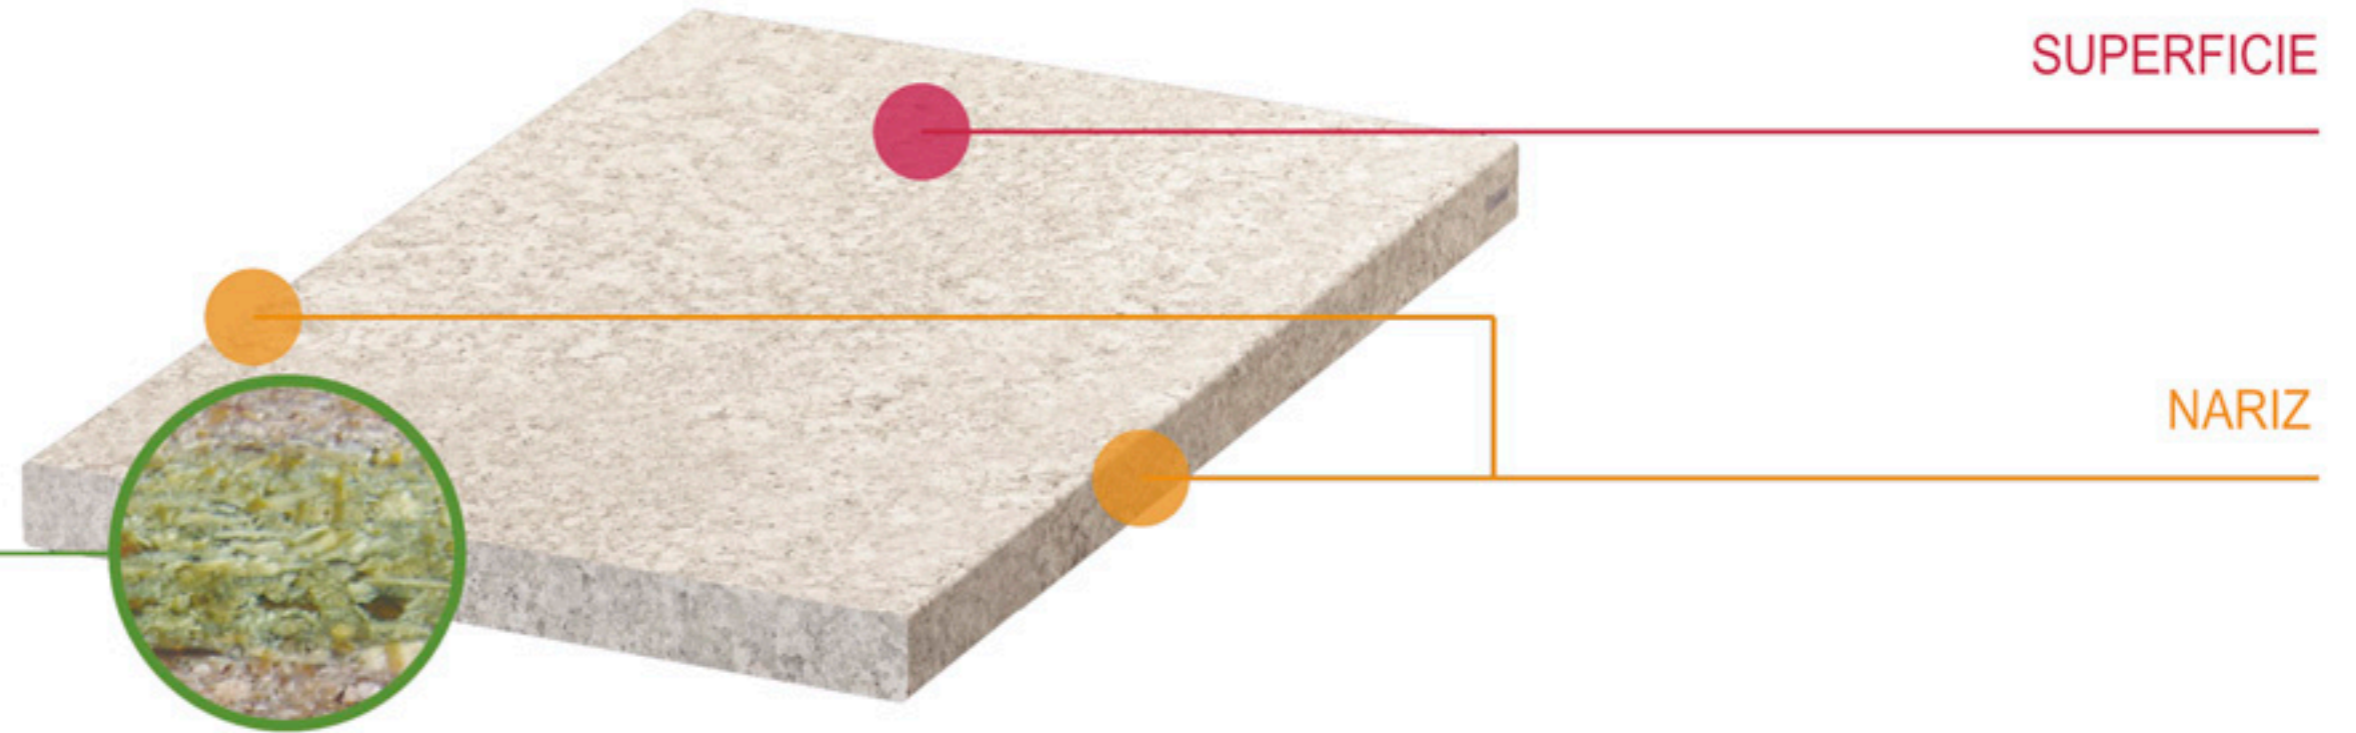

CUBIERTAS & BARRAS

¿Qué es una Cubierta y una Barra KOBER?

Cubierta

RESPALDO

Elemento que evita derrames de líquidos ó sustancias detrás de tu cocina

SEKO

el aglomerado que **DURA MÁS**
Exclusiva tecnología de KOBER® que resiste 5 veces más la humedad y sus efectos a diferencia de otros aglomerados comunes.

SUPERFICIE
Área de trabajo de tu cocina.

NARIZ
Diseño frontal de tu cubierta, responsable del estilo de tu cocina.

GENERALMENTE SE COLOCA SOBRE MUEBLES DE COCINA QUE ESTÁN PEGADOS A UN MURO

Barra

SEKO
el aglomerado que DURA MÁS

Diseño y estilo europeo contemporánea con selectas texturas.

Evöke® essence le permitirá disfrutar de una cubierta con magnífica presencia en su cocina. El grosor y líneas rectas de su diseño frontal en combinación con una exclusiva gama de laminados de alta definición generan una apariencia muy similar a la de las piedras naturales, lo que le permitirá crear espacios con clase.