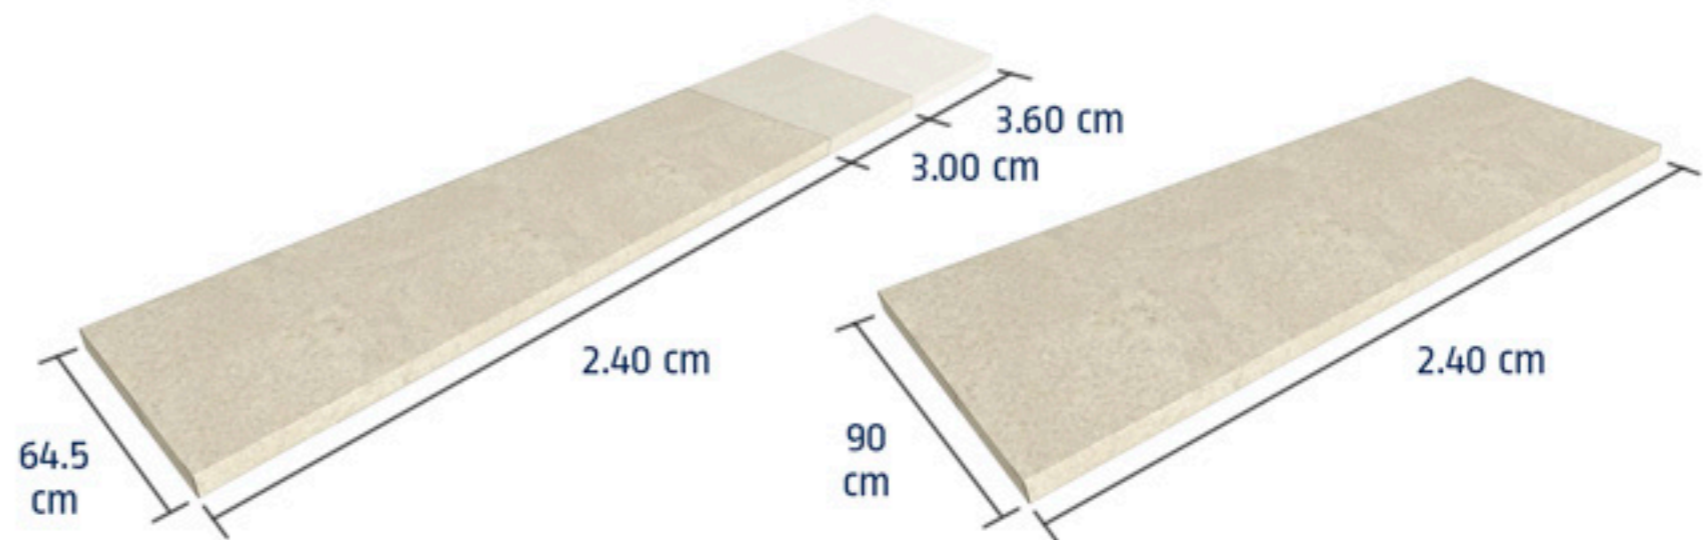

SUPERFICIE
Área de trabajo de tu cocina.

NARIZ
Diseño frontal de tu cubierta, responsable del estilo de tu cocina.

GENERALMENTE SE COLOCA SOBRE MUEBLES DE COCINA QUE ESTÁN PEGADOS A UN MURO

Barra

SEKO
el aglomerado que DURA MÁS

CUENTA CON DOBLE NARIZ, Y SE INSTALA SOBRE MUBLES SIN MURO.
EJEMPLO: COCINAS CON ISLA O PENÍNSULA, COMO LO MUESTRA LA IMAGEN.

Medidas Estándar

Cubiertas

Barras

Medidas Especiales

Cubiertas y Barras

Estilo Contemporáneo

Evitan derrames de líquido al interior de la cubierta.

Encuentra Fisso® laterales derechos e izquierdos por separado.

Largo: 64.5 cm

Decorativos de calidad Evöke®

Disponibles en la medida de 60cm x 240cm en todos los colores de Evöke essence.

Decorativos de calidad Evöke®

Disponibles en la medida de 60cm x 240cm en todos los colores de SLIM.

**¡Protección del calor,
que evita el deterioro!**

Disponibles en la medida de 120cm x 120cm.

Estilo Tradicional