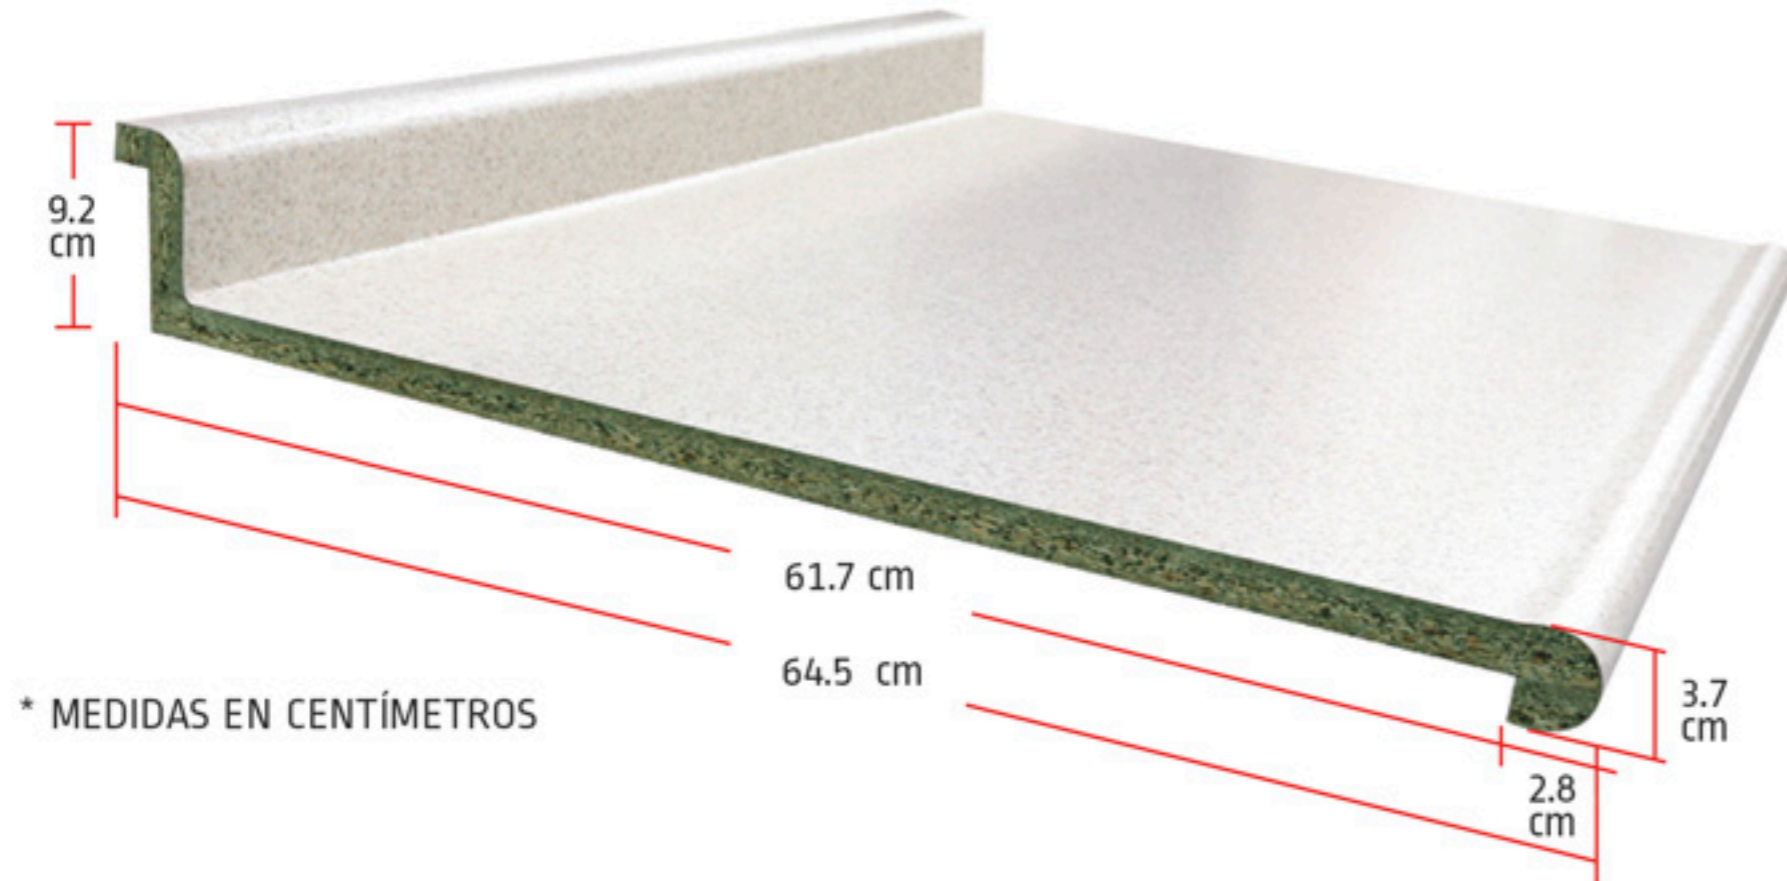

Diseño

Colores Original®

Durabilidad