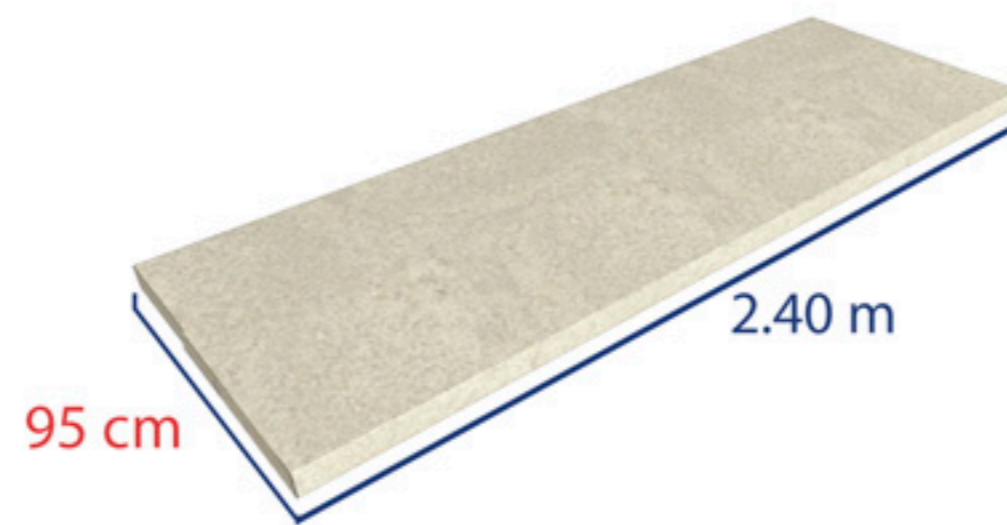

CUENTA CON DOBLE NARIZ, Y SE INSTALA SOBRE MUBLES SIN MURO.
EJEMPLO: COCINAS CON ISLA O PENÍNSULA, COMO LO MUESTRA LA IMAGEN.

Medidas Estándar

Cubiertas

Barras

Medidas Especiales

Cubiertas y Barras

Estilo Contemporáneo

Evitan derrames de líquido al interior de la cubierta.

Encuentra Fisso® laterales derechos e izquierdos por separado.

Largo: 64.5 cm

Decorativos de calidad Evöke®

Disponibles en la medida de 60cm x 240cm en todos los colores de Evöke essence.

Largo: 64.5 cm

Decorativos de calidad Evöke®

Disponibles en la medida de 60cm x 240cm en todos los colores de Evöke fussion.

Decorativos de calidad Evöke®

Disponibles en la medida de 120cm x 120cm.

iKit de Grafetta® de 64.5 cm y 90 cm de ancho!

Decorativos de calidad Evöke®

Disponibles en la medida de 60cm x 240cm en todos los colores de SLIM.

**¡Protección del calor,
que evita el deterioro!**

Disponibles en la medida de 120cm x 120cm.

Estilo Tradicional