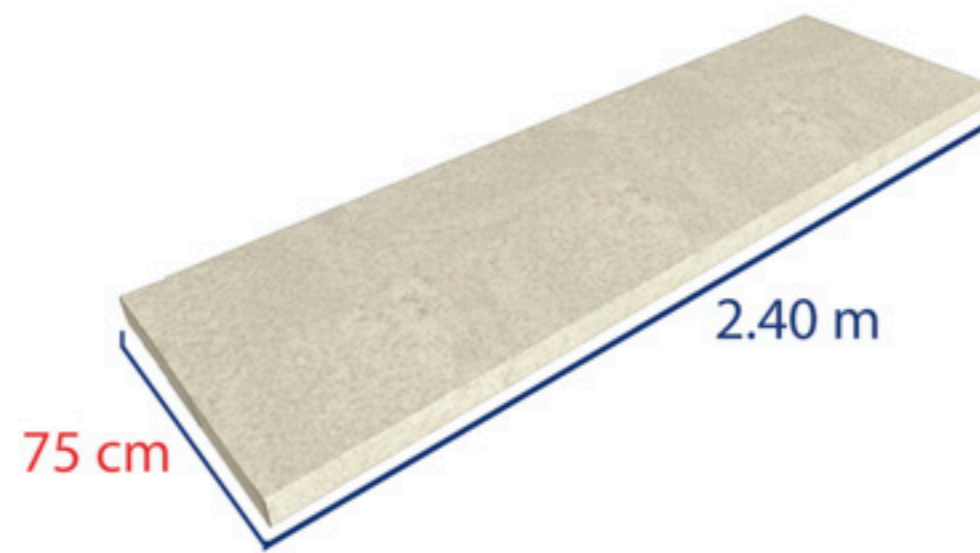

CUENTA CON DOBLE NARIZ, Y SE INSTALA SOBRE MUBLES SIN MURO.
EJEMPLO: COCINAS CON ISLA O PENÍNSULA, COMO LO MUESTRA LA IMAGEN.

Medidas Estándar

Cubiertas

Barras

Medidas Especiales

Cubiertas y Barras

Estilo Contemporáneo

Evitan derrames de líquido al interior de la cubierta.

Encuentra Fisso® laterales derechos e izquierdos por separado.

Largo: 64.5 cm

Decorativos de calidad Evöke®

Disponibles en la medida de 60cm x 240cm en todos los colores de Evöke essence.

Largo: 64.5 cm

Decorativos de calidad Evöke®

Disponibles en la medida de 60cm x 240cm en todos los colores de Evöke fussion.

Decorativos de calidad Evöke®

Disponibles en la medida de 120cm x 120cm.

iKit de Grafetta® de 64.5 cm y 90 cm de ancho!

Decorativos de calidad Evöke®

Disponibles en la medida de 60cm x 240cm en todos los colores de SLIM.

**¡Protección del calor,
que evita el deterioro!**

Disponibles en la medida de 120cm x 120cm.

Estilo Tradicional