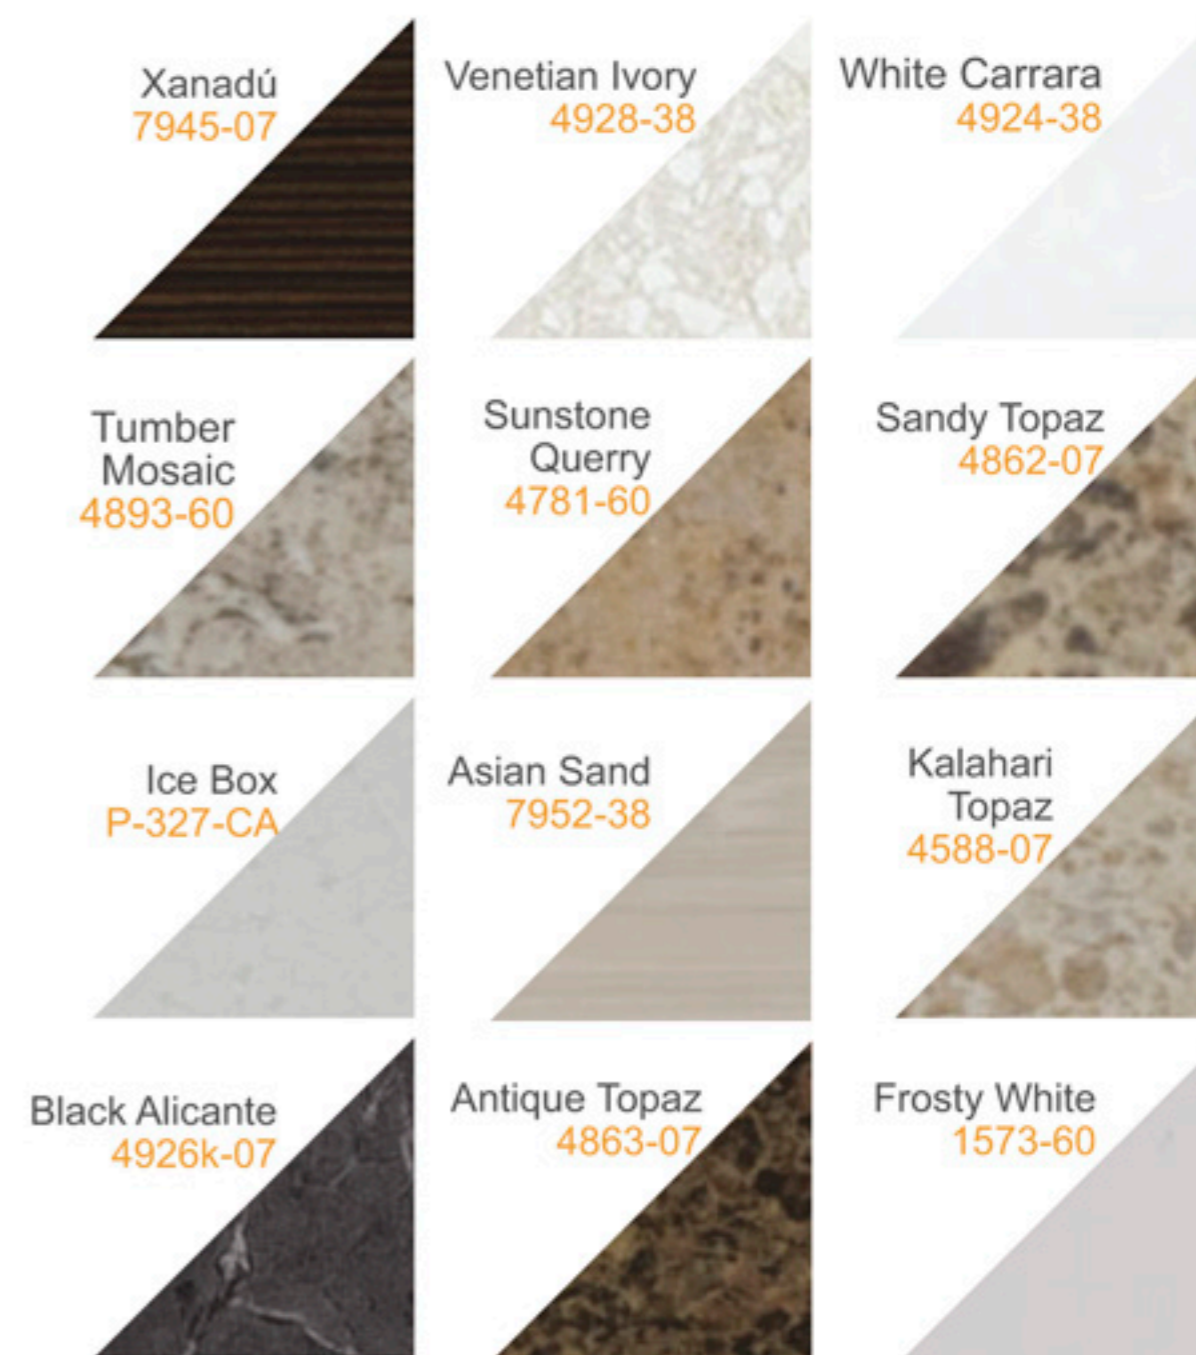

Colores Evöke® fussion