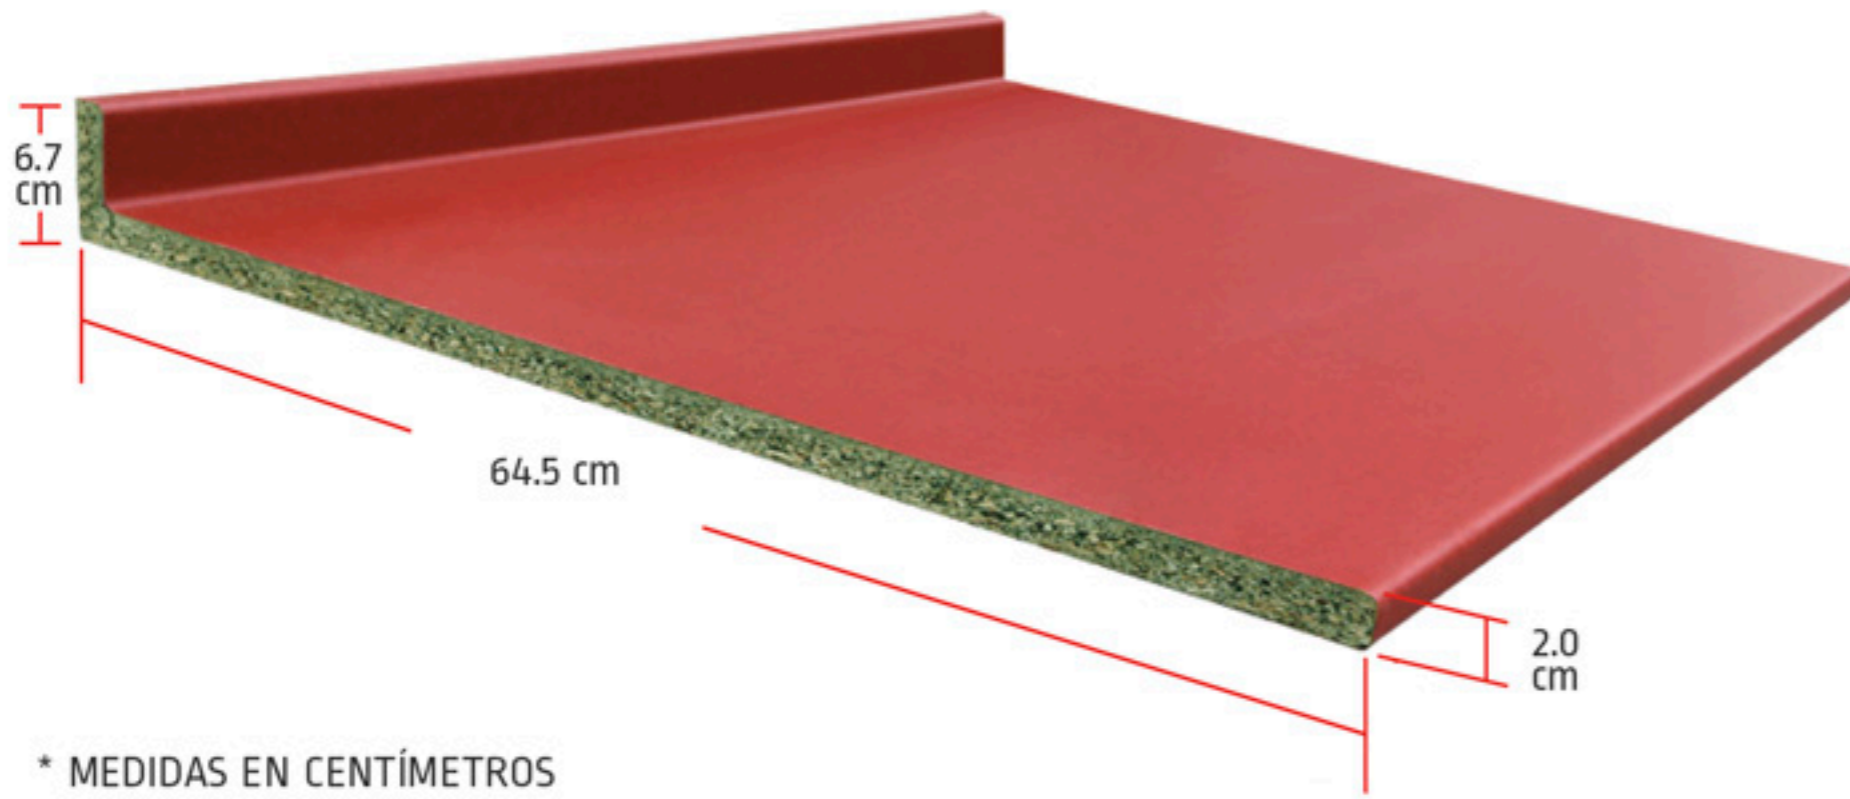

Diseño

* MEDIDAS EN CENTÍMETROS

Durabilidad

Colores SLIM