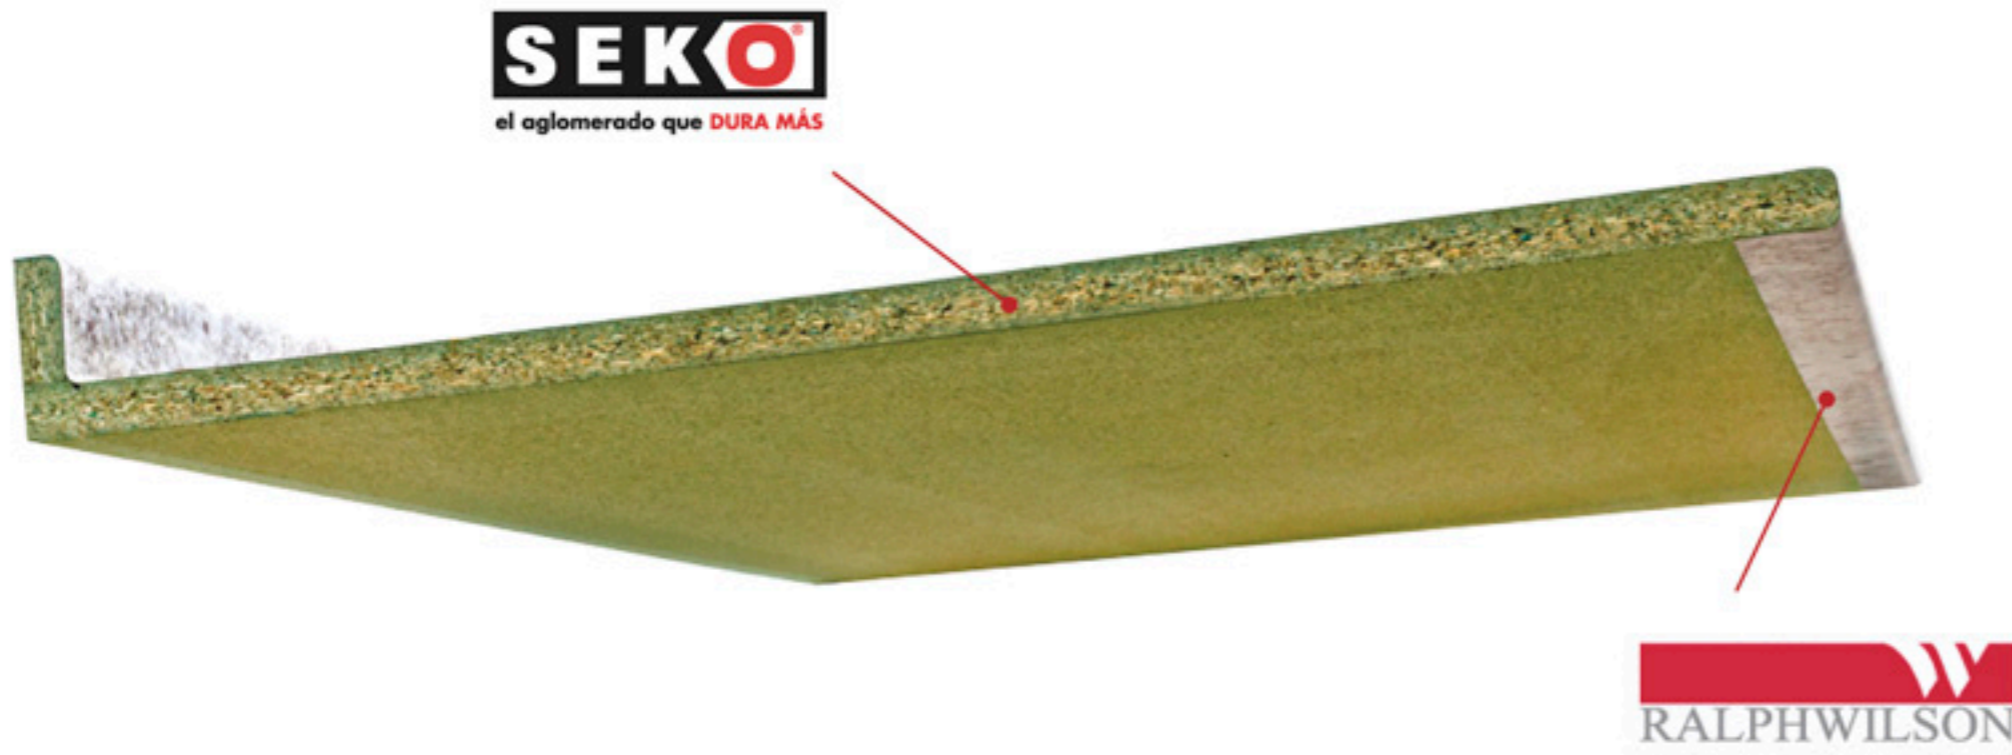

Durabilidad