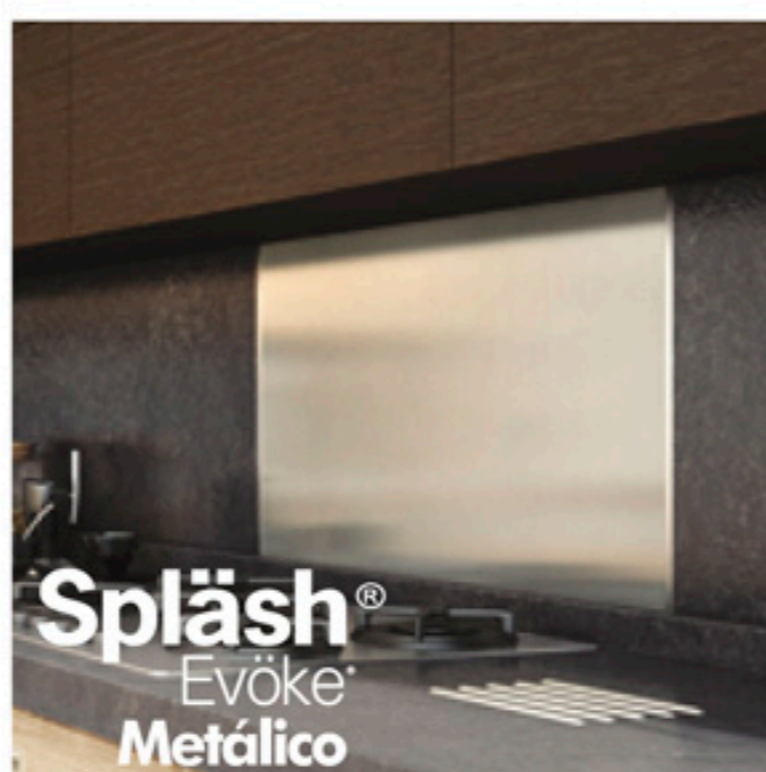

Decorativos de calidad Evöke®

Disponibles en la medida de 120cm x 120cm.

Estilo Vanguardista

**Extraordinario efecto en el ambiente
de la cocina por su aplicación metálica.**

Su diseño vanguardista y perfil metálico permiten que Evöke® fussion se integra elegantemente a la tendencia de acabados metálicos en equipos y accesorios de cocinas de vanguardia.