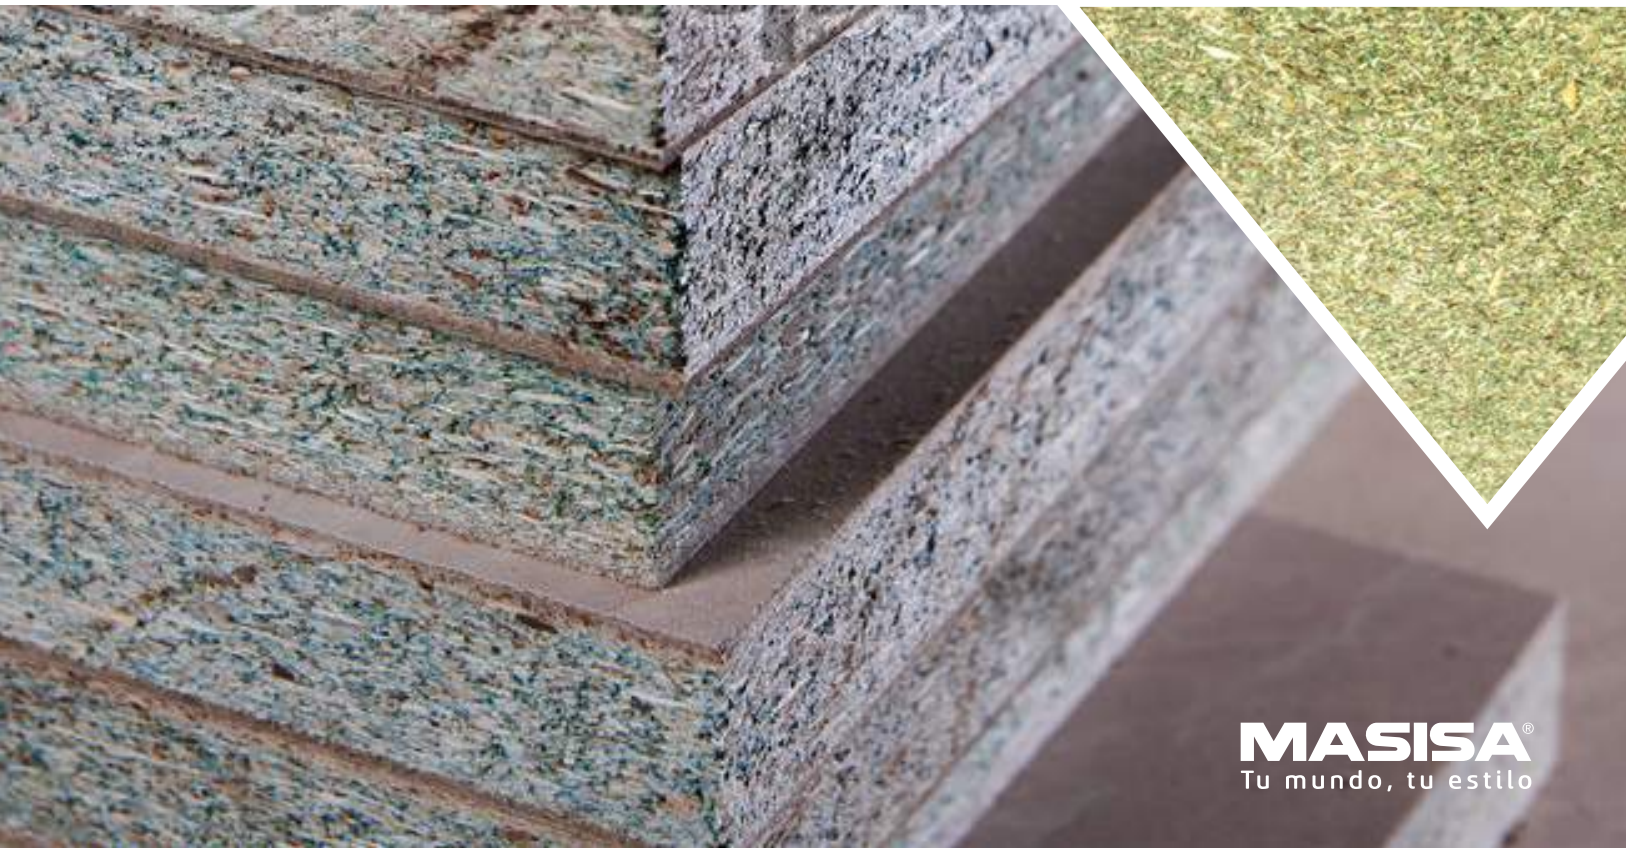

FICHA
TÉCNICA

MASISA[®]
Panel HR

MASISA[®]
Tu mundo, tu estilo

¿Qué es **MASISA**[®]? Panel HR

Es un tablero hecho a partir de **partículas de madera** y resinas adhesivas **resistentes a la humedad**, mediante un proceso de alta presión y temperatura.

Gracias a las resinas especiales utilizadas para su fabricación, Masisa Panel HR es el **material idóneo para utilizar en espacios como cocinas, baños, áreas de lavado y zonas geográficas con alta concentración de humedad.**